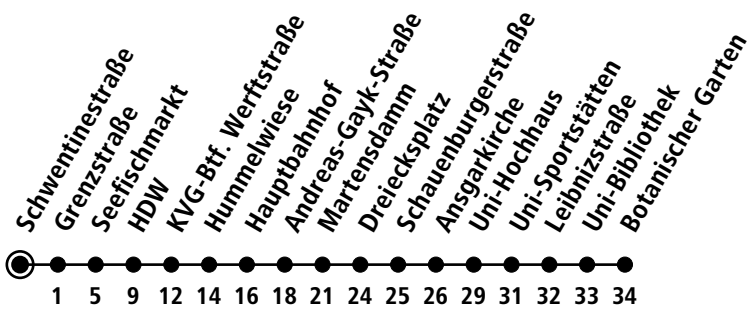

X60

📍 Schwentinestraße
 Fachhochschule ▶ Hbf ▶ Universität

Uhr	Montag - Freitag	Samstag	Sonn-/Feiertag
4			
5			
6			
7	26 46		
8	06 26 46		
9	06 26 46		
10	06 26 46		
11	06 26 46		
12	06 26 46		
13	06 26 46		
14	06 26 46		
15	06 26 46		
16	06 26 46		
17	06 26 46		
18	06 26 46		
19	06 26 46		
20	06 _A		
21			
22			
23			
0			

Gültig ab 10.12.2023 (ohne Gewähr)

A = Fährt bis Hauptbahnhof

● Kurzstreckentickets haben auf der Linie X60 keine Gültigkeit.