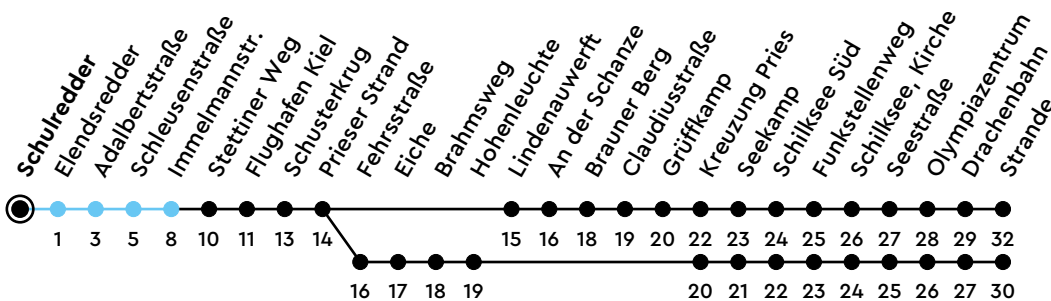

Uhr	Montag - Freitag	Samstag	Sonn-/Feiertag
4	50 _D	50 _D	50 _D
5	15 _B 30 _D 45 _B	15 _A 50 _D	15 _A 50 _D
6	00 _D 19 _B 34 _D 49 _B	20 _A 50 _D	20 _A 50 _D
7	04 _D 19 _B 30 _D 42 _B 54 _D	20 _A 50 _D	20 _A 50 _D
8	06 _B 18 _D 30 _B 42 _D 54 _B	20 _A 50 _D	20 _A 50 _D
9	06 _D 18 _B 30 _D 42 _B 54 _D	19 _A 49 _D	20 _A 52 _D
10	09 _B 24 _D 39 _B 54 _D	04 _B 19 _D 34 _B 49 _D	22 _A 52 _D
11	09 _B 24 _D 39 _B 54 _D	04 _B 19 _D 34 _B 49 _D	22 _A 52 _D
12	09 _B 25 _D 34 _S 40 _B 55 _D	04 _B 19 _D 34 _B 49 _D	07 _B 22 _D 37 _B 52 _D
13	10 _B 25 _D 40 _B 55 _D	04 _B 19 _D 34 _B 49 _D	07 _B 22 _D 37 _B 52 _D
14	07 _B 19 _D 31 _B 43 _D 55 _B	04 _B 19 _D 34 _B 49 _D	07 _B 22 _D 37 _B 52 _D
15	07 _D 19 _B 31 _D 43 _B 55 _D	04 _B 19 _D 34 _B 49 _D	07 _B 22 _D 37 _B 52 _D
16	07 _B 19 _D 31 _B 43 _D 55 _B	04 _B 19 _D 34 _B 49 _D	07 _B 22 _D 37 _B 52 _D
17	07 _D 18 _B 30 _D 42 _B 54 _D	04 _B 19 _D 34 _B 49 _D	07 _B 22 _D 37 _B 52 _D
18	06 _B 24 _D 39 _B 54 _D	04 _B 19 _D 34 _B 49 _D	07 _B 22 _D 37 _B 52 _D
19	09 _B 24 _D 39 _B 54 _D	04 _B 19 _D 34 _B 49 _D	07 _B 22 _D 37 _B 52 _D
20	09 _B 24 _D 39 _B 50 _F	04 _B 19 _D 34 _B 52 _F	07 _B 22 _D 37 _B 52 _F
21	20 _C 50 _F	20 _C 50 _F	20 _C 50 _F
22	20 _C 50 _F	20 _C 50 _F	20 _C 50 _F
23	20 _C 50 _F	20 _C 50 _F	20 _C 50 _F
0			

Gültig ab 06.06.2026 (ohne Gewähr) - Vom 24.12. bis 02.01. und zur Kieler Woche gelten Sonderfahrpläne.

A = Linie 12 bis Strande; via Hohenleuchte

D = Linie 13 bis Strande; via Brauner Berg

B = Linie 12 bis Schilksee; via Hohenleuchte

F = Linie 13 bis Strande; via Ostpreußenplatz, Brauner Berg

C = Linie 12 bis Strande; via Ostpreußenplatz, Hohenleuchte

S = nur an Schultagen

● Kurzstrecke (gilt nicht Mo-Fr 6-9 Uhr)

ECHTZEIT