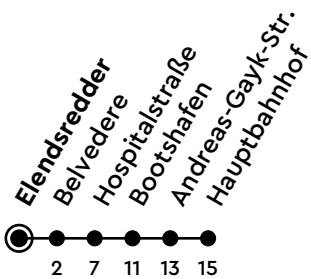

X30

Elendsredder Richtung Kiel Hbf

Uhr	Montag - Freitag	Samstag	Sonn-/Feiertag
4			
5	27		
6	04 34		
7	04 34		
8	04 34		
9	04 34		
10	04 34		
11	04 34		
12	04 34		
13	04 34		
14	04 34		
15	03 33		
16	03 34		
17	04 34		
18	04 34		
19	04 34		
20			
21			
22			
23			
0			

Sperrung Feldstr. Ecke Homannstr. & Unikliniken - Gültig vom 06.07.2026 bis 10.07.2026 (ohne Gewähr)

NAH.SH

KVG Kieler Verkehrsgesellschaft mbH
Wertstraße 233-243 · 24143 Kiel
☎ 0431 2203-2203 · www.kvg-kiel.de

ECHTZEIT