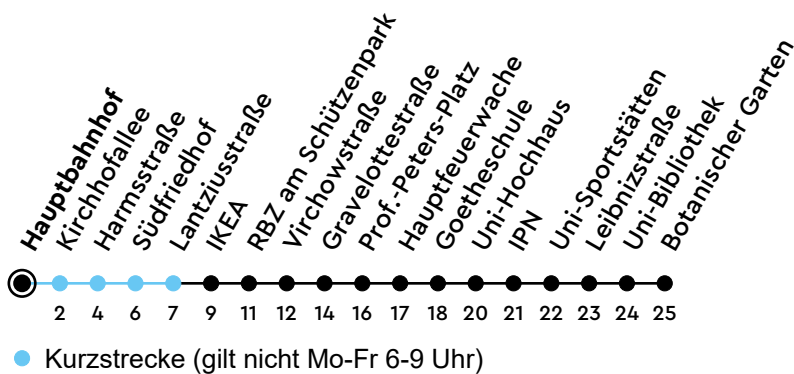

Uhr	Montag - Freitag	Samstag	Sonn-/Feiertag
4			
5	15 45		
6	08 26 46	05 35	
7	06 13 <sub>R</sub> 18 <sub>S</sub> 26 36 <sub>V</sub> 46	05 35	
8	06 26 46	05 35	05 35
9	06 26 36 <sub>V</sub> 46	00 25 55	05 35
10	06 26 46	25 55	05 35
11	06 26 46	25 55	05 35
12	06 26 46	25 55	05 35
13	06 26 46	25 55	05 35
14	06 26 46	25 55	05 35
15	06 26 46	25 55	05 35
16	06 26 46	25 55	05 35
17	06 26 46	25 55	05 35
18	06 26 46	25 55	05 35
19	06 26 46	25 55	05 35
20	06 35	35	05 35
21	05 35	05 35	05
22	05 35	05 35	05
23	05 35	05 35	05
0			

Gültig ab 26.03.2026 (ohne Gewähr) - Vom 24.12. bis 31.12. und zur Kieler Woche gelten Sonderfahrpläne.

R = fährt bis RBZ am Schützenpark; nur an Schultagen

S = nur an Schultagen

V = nur während der Vorlesungszeiten