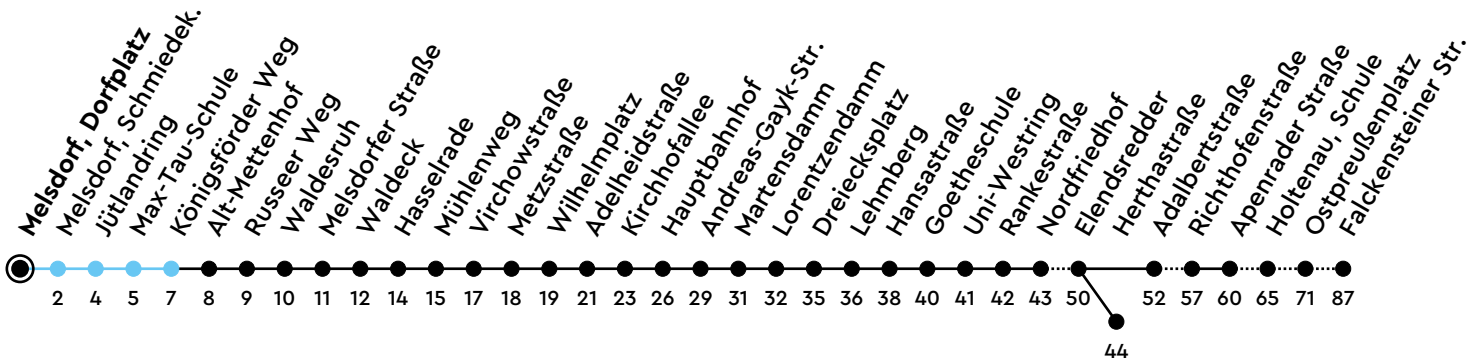

Uhr	Montag - Freitag	Samstag	Sonn-/Feiertag
4	35	55	
5	05 40	25 55	
6	10 40	25 55	
7	06 40	25 55	25
8	10 40	40	25
9	10 40	10 40	25
10	10 40	10 40	25
11	10 40	10 40	25
12	10 40	10 40	25
13	10 40	10 40	25
14	10 40	10 40	25
15	10 40	10 40	25
16	10 40	10 40	25
17	10 37 <sub>H</sub>	10 37 <sub>H</sub>	25
18	07 <sub>H</sub> 37 <sub>H</sub>	07 <sub>H</sub> 37 <sub>H</sub>	25
19	10 <sub>H</sub> 45 <sub>W</sub>	10 <sub>H</sub> 45 <sub>W</sub>	25
20	22 <sub>W</sub>	22 <sub>W</sub>	22 <sub>W</sub>
21	22 <sub>W</sub>	22 <sub>W</sub>	22 <sub>W</sub>
22	22 <sub>W</sub>	22 <sub>W</sub>	22 <sub>W</sub>
23	22 <sub>W</sub>	22 <sub>W</sub>	22 <sub>W</sub>
0			

Gültig ab 24.05.2026 (ohne Gewähr) - Vom 24.12. bis 31.12. und zur Kieler Woche gelten Sonderfahrpläne.

H = fährt bis Holtenau

W = fährt bis Wik, Herthastraße

● Kurzstrecke (gilt nicht Mo-Fr 6-9 Uhr)

ECHTZEIT