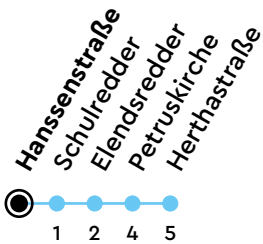

Uhr	Montag - Freitag	Samstag	Sonn-/Feiertag
4			
5	57		
6	27		
7	02 33	15 45	
8	03 32	15 45	17 47
9	02 32	15 45	17 47
10	03 32	15 45	17 47
11	02 32	15 45	17 47
12	02 32	15 45	17 47
13	02 33	15 45	17 47
14	03 33	15 45	17 47
15	03 33	15 45	17 47
16	03 33	15 45	17 47
17	03 33	15 45	17 47
18	03 32 58	15 45	17 47
19	28 58	15 45	17 47
20	28		
21			
22			
23			
0			

Gültig ab 24.05.2026 (ohne Gewähr) - Vom 24.12. bis 31.12. und zur Kieler Woche gelten Sonderfahrpläne.

● Kurzstrecke (gilt nicht Mo-Fr 6-9 Uhr)