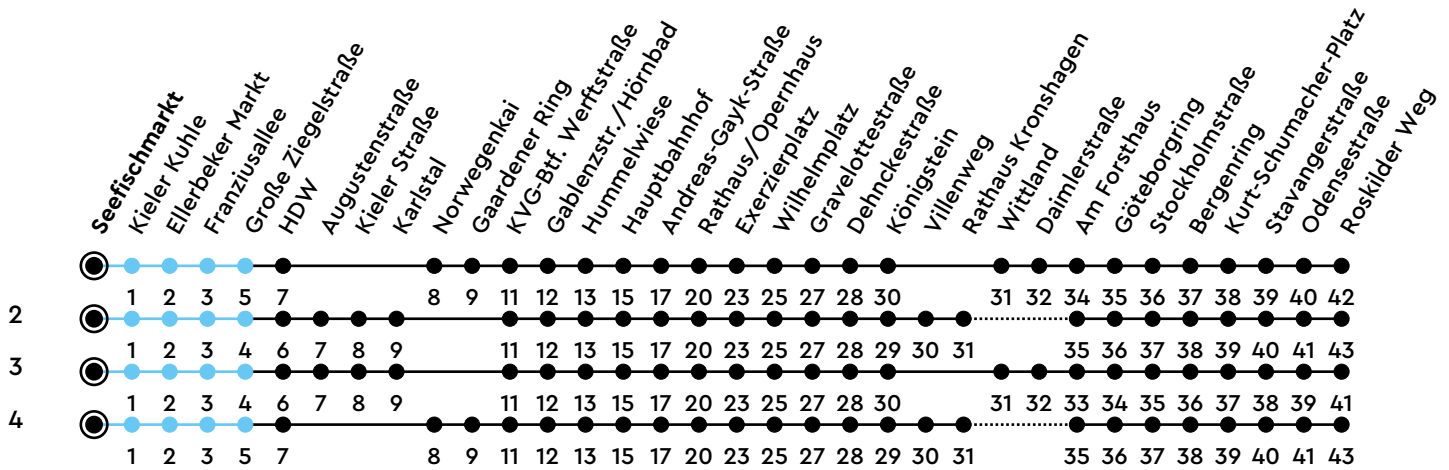

14

Seefischmarkt A Richtung Mettenhof

Uhr	Montag - Freitag	Samstag	Sonn-/Feiertag
4			
5	01 31	00³ 30³	30²
6	04 34 58	00³ 30³	30²
7	18 37 58	00³ 30³	00² 30³
8	18 39 59	00³ 31 59	00³ 30³
9	29 59	29 59	00³ 30³
10	29 58	29 59	00³ 30³
11	28 57	29 59	00³ 28³ 58³
12	27 57	29 59	28³ 58³
13	19 34_A 39 58	29 59	28³ 58³
14	18 38 58	29 59	28³ 58³
15	18 37 57	29 59	28³ 58³
16	18 39 59	29 59	28³ 58³
17	19 39 59	29 59	30³
18	29 59	29⁴ 59⁴	00³ 30³
19	29 58²	29⁴	00³ 30²
20	28² 58²	00² 30²	00² 30²
21	30²	00² 30²	00² 30²
22	00² 30²	00² 30²	00² 30²
23	00²_B 30²_C	00²_B 30²_C	00²_B 30²_C
0			

Bitte beachten Sie die Sonderfahrpläne von Heiligabend bis Neujahr.

Gültig ab 01.01.2025 (ohne Gewähr)

A = Nur an Schultagen; fährt bis Hauptbahnhof

C = Weiter als Linie N14 bis Mettenhof; fährt bis Hauptbahnhof

B = Fährt bis Hauptbahnhof

● Kurzstrecke (gilt nicht Mo-Fr 6-9 Uhr)

NAH.SH

KVG Kieler Verkehrsgesellschaft mbH
Wertstraße 233-243 · 24143 Kiel
☎ 0431/2203-2203 · www.kvg-kiel.de

ECHTZEIT: