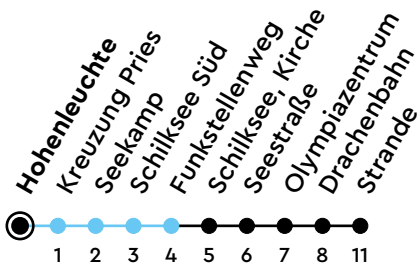

Uhr	Montag - Freitag	Samstag	Sonn-/Feiertag
4			
5	34	34	34
6	04 39	39	39
7	09 40	39	39
8	03 26 50	39	39
9	14 38	39	39
10	02 29 59	24 54	42
11	29 59	24 54	42
12	29	24 54	27 57
13	00 30	24 54	27 57
14	00 27 51	24 54	27 57
15	15 39	24 54	27 57
16	03 27 51	24 54	27 57
17	15 38	24 54	27 57
18	02 26 59	24 54	27 57
19	29 59	24 54	27 57
20	29 59	24 54	27 57
21	41	41	41
22	41	41	41
23	41	41	41
0			

Gültig ab 06.06.2026 (ohne Gewähr) - Vom 24.12. bis 31.12. und zur Kieler Woche gelten Sonderfahrpläne.

● Kurzstrecke (gilt nicht Mo-Fr 6-9 Uhr)

ECHTZEIT