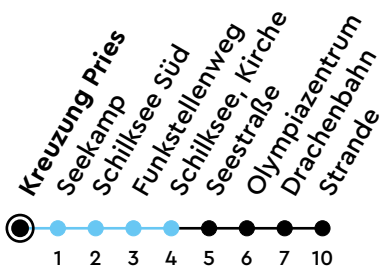

Uhr	Montag - Freitag	Samstag	Sonn-/Feiertag
4			
5	14 39 54	14 39	14 39
6	09 24 44 59	14 44	14 44
7	14 29 45 56	14 44	14 44
8	08 19 31 43 55	14 44	14 44
9	07 19 31 43 55	14 44	14 44
10	07 19 34 49	14 29 44 59	17 47
11	04 19 34 49	14 29 44 59	17 47
12	04 19 34 52	14 29 44 59	17 32 47
13	03 _s 06 22 36 52	14 29 44 59	02 17 32 47
14	06 06 _s 22 33 46 57	14 29 44 59	02 17 32 47
15	10 21 34 45 58	14 29 44 59	02 17 32 47
16	09 22 33 46 57	14 29 44 59	02 17 32 47
17	10 21 34 43 55	14 29 44 59	02 17 32 47
18	07 19 31 49	14 29 44 59	02 17 32 47
19	04 19 34 49	14 29 44 59	02 17 32 47
20	04 19 34 49	14 29 44 59	02 17 32 47
21	04 16 46	19 46	02 19 46
22	16 46	16 46	16 46
23	16 46	16 46	16 46
0	16	16	16

Gültig ab 18.05.2026 (ohne Gewähr) - Vom 24.12. bis 02.01. und zur Kieler Woche gelten Sonderfahrpläne.

S = nur an Schultagen

● Kurzstrecke (gilt nicht Mo-Fr 6-9 Uhr)

ECHTZEIT