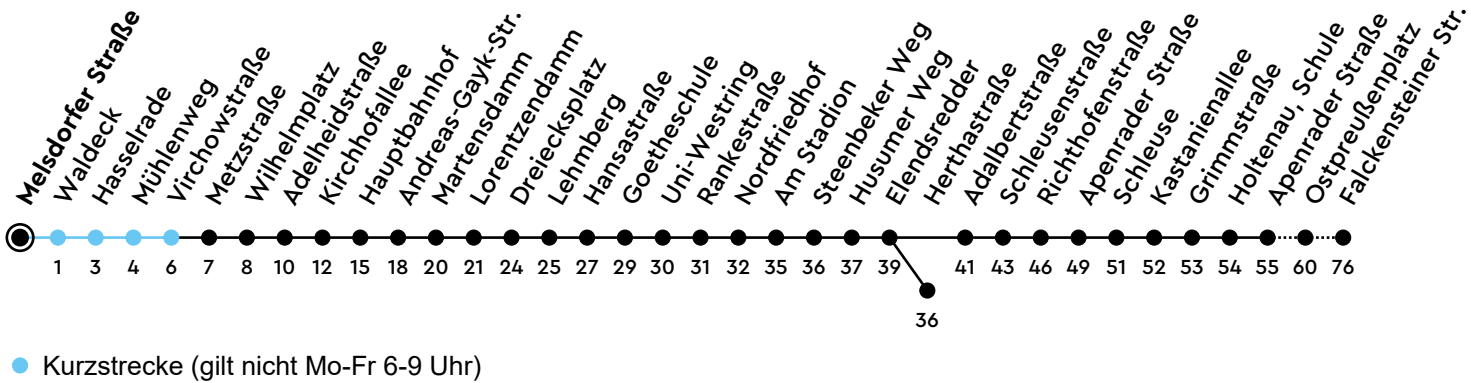

Uhr	Montag - Freitag	Samstag	Sonn-/Feiertag
4	43		
5	13 49	03 33	
6	19 49	03 33	
7	17 49	03 33	33
8	19 49	03 49	33
9	19 49	19 49	33
10	19 49	19 49	33
11	19 49	19 49	33
12	19 49	19 49	33
13	19 49	19 49	33
14	19 49	19 49	33
15	19 49	19 49	33
16	19 49	19 49	33
17	19 46 _H	19 46 _H	33
18	16 _H 46 _H	16 _H 46 _H	33
19	19 _H 56 _W	19 _H 56 _W	33
20	33 _W	33 _W	33 _W
21	33 _W	33 _W	33 _W
22	33 _W	33 _W	33 _W
23	33 _W	33 _W	33 _W
0			

Gültig ab 24.05.2026 (ohne Gewähr) - Vom 24.12. bis 31.12. und zur Kieler Woche gelten Sonderfahrpläne.

H = fährt bis Holtenau

W = fährt bis Wik, Herthastraße

ECHTZEIT