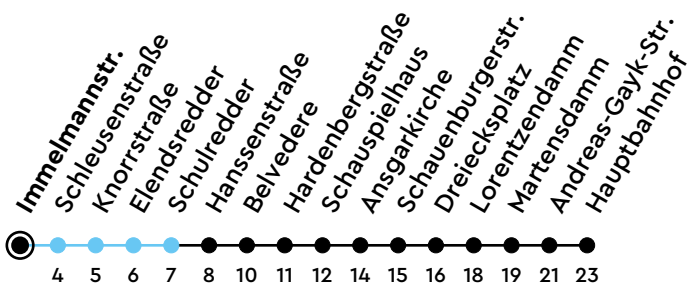

12·13

Immelmannstraße Richtung Kiel Hbf

Uhr	Montag - Freitag	Samstag	Sonn-/Feiertag
4	50		
5	05 20 32 49	10 40	10 40
6	04 19 34 45 57	10 40	10 40
7	09 21 31 43 49 _S 55	10 40	10 40
8	09 21 33 45 57	10 33	10 40
9	09 24 39 54	03 18 33 48	10 37
10	09 24 39 54	03 18 33 48	07 37
11	09 24 39 54	03 18 33 48	07 37
12	09 24 39 54	03 18 33 48	07 22 37 52
13	07 19 31 43 55	03 18 33 48	07 22 37 52
14	07 19 31 43 55	03 18 33 48	07 22 37 52
15	07 19 31 43 55	03 18 33 48	07 22 37 52
16	07 21 33 45 57	03 18 33 48	07 22 37 52
17	09 21 33 45 54	03 18 33 48	07 22 37 52
18	09 24 39 54	03 18 33 48	07 22 37 52
19	09 24 39 54	03 18 33 48	07 22 37 52
20	07 23 40	07 23 40	10 40
21	10 40	10 40	10 40
22	10 40	10 40	10 40
23	10	10	10
0			

Gültig ab 06.06.2026 (ohne Gewähr) - Vom 24.12. bis 02.01. und zur Kieler Woche gelten Sonderfahrpläne.

S = fährt bis Ernst-Barlach-Gymnasium; nur an Schultagen

● Kurzstrecke (gilt nicht Mo-Fr 6-9 Uhr)

ECHTZEIT