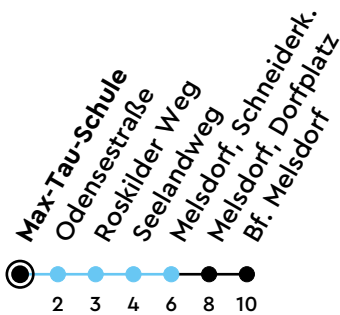

Uhr	Montag - Freitag	Samstag	Sonn-/Feiertag
4			
5	53		
6	15 46	05 35	
7	16 46	05 35	
8	19 46	05 35	05
9	16 46	10 51	05
10	16 46	21 51	05
11	16 46	21 51	05
12	16 47	21 51	05
13	17 47	21 51	05
14	17 47	21 51	05
15	17 47	21 51	05
16	17 47	21 51	05
17	16 46	21 51	05
18	16 46	21 51	05
19	30	30	05
20	00 30	00 30	05
21	05	05	05
22	05	05	05
23	05	05	05
0	05	05	05

Gültig ab 18.05.2026 (ohne Gewähr) - Vom 24.12. bis 31.12. und zur Kieler Woche gelten Sonderfahrpläne.

● Kurzstrecke (gilt nicht Mo-Fr 6-9 Uhr)