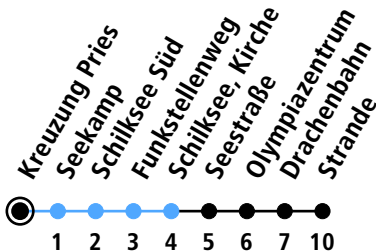

Uhr	Montag - Freitag	Samstag	Sonn-/Feiertag
4			
5	01 31	03 31	03 31
6	01 16 _A 31 _A 45	03 31	03 31
7	00 _A 15 30 _A 45	03 31	03 31
8	00 _A 15 30 _A 45	03 31	03 31
9	00 _A 15 30 _A 45	03 31	03 31
10	00 _A 15 30 _A 45	03 30	03 31
11	00 _A 15 30 _A 45	03 30	03 31
12	00 _A 15 30 _A 45	03 30	03 31
13	00 _A 02 _B 15 30 _A 45	03 30	03 31
14	00 _A 05 _B 15 30 _A 45	03 30	03 31
15	00 _A 15 30 _A 45	03 30	03 31
16	00 _A 15 30 _A 45	03 30	03 31
17	00 _A 15 30 _A 45	03 30	03 31
18	00 _A 15 30 _A 45	03 30	03 31
19	00 _A 15 30 _A 45	03 30	03 31
20	00 _A 15 30 _A 45	03 30	03 31
21	03 31	03 31	03 31
22	03 31	03 31	03 31
23	03 31	03 31	03 31
0			

Gültig ab 10.12.2023 (ohne Gewähr)

A = Fährt bis Olympiazentrum

B = Nur an Schultagen

● Kurzstrecke (gilt nicht Mo-Fr 6-9 Uhr)