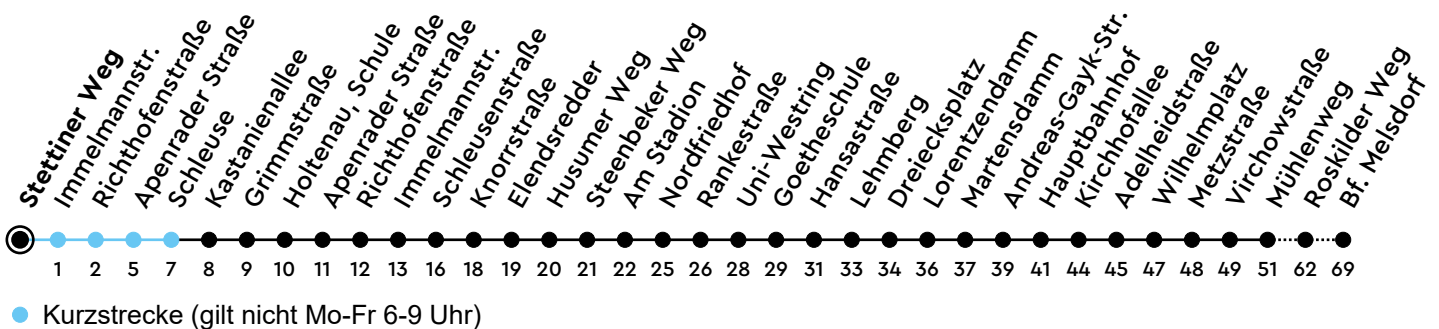

Uhr	Montag - Freitag	Samstag	Sonn-/Feiertag
4			
5	24 50		
6	20 50	40	
7	20 50	10 40	
8	20 50	19 55	
9	20 50	25 55	
10	20 50	25 55	
11	20 48	25 55	
12	18 48	25 55	
13	18 48	25 55	
14	18 48	25 55	
15	18 48	25 55	
16	20 50	25 55	
17	20 50	25 55	
18			
19			
20			
21			
22			
23			
0			

Gültig ab 24.05.2026 (ohne Gewähr) - Vom 24.12. bis 31.12. und zur Kieler Woche gelten Sonderfahrpläne.

ECHTZEIT