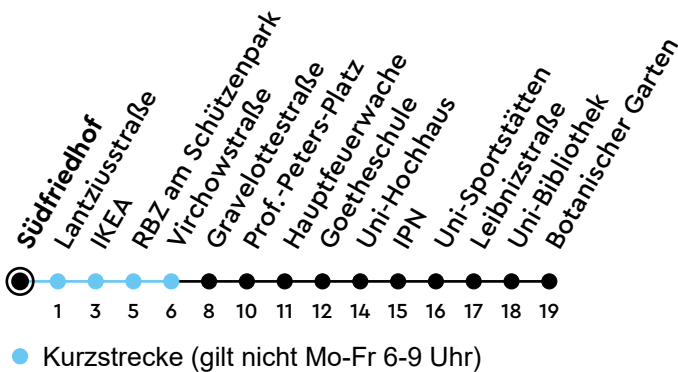

| Uhr | Montag - Freitag | Samstag | Sonn-/Feiertag |
|-----|--|---------|----------------|
| 4 | | | |
| 5 | 19 49 | | |
| 6 | 13 31 51 | 09 39 | |
| 7 | 11 18 _R 23 _S 31 41 _V 51 | 09 39 | |
| 8 | 11 31 51 | 09 39 | 09 39 |
| 9 | 11 31 41 _V 51 | 05 30 | 09 39 |
| 10 | 11 31 51 | 00 30 | 09 39 |
| 11 | 11 31 51 | 00 30 | 09 39 |
| 12 | 11 31 51 | 00 30 | 09 39 |
| 13 | 12 32 52 | 00 30 | 09 39 |
| 14 | 12 32 52 | 00 30 | 09 39 |
| 15 | 12 32 52 | 00 30 | 09 39 |
| 16 | 12 32 52 | 00 30 | 09 39 |
| 17 | 12 32 52 | 00 30 | 09 39 |
| 18 | 12 31 51 | 00 30 | 09 39 |
| 19 | 11 31 51 | 00 30 | 09 39 |
| 20 | 11 40 | 00 40 | 09 39 |
| 21 | 09 39 | 09 39 | 09 |
| 22 | 09 39 | 09 39 | 09 |
| 23 | 09 39 | 09 39 | 09 |
| 0 | | | |

Gültig ab 26.03.2026 (ohne Gewähr) - Vom 24.12. bis 31.12. und zur Kieler Woche gelten Sonderfahrpläne.

R = fährt bis RBZ am Schützenpark; nur an Schultagen

S = nur an Schultagen

V = nur während der Vorlesungszeiten