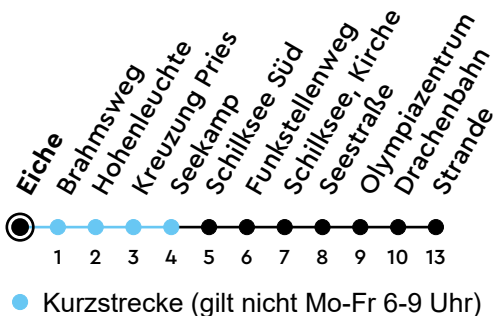

# 12

## Eiche Richtung Schilksee/Strande

B

Uhr	Montag - Freitag	Samstag	Sonn-/Feiertag
4			
5	36	36	36
6	06 40	41	41
7	10 41	41	41
8	04 27 51	41	41
9	15 39	40	41
10	03 30	25 55	43
11	00 30	25 55	43
12	00 30	25 55	28 58
13	02 32	25 55	28 58
14	02 29 53	25 55	28 58
15	17 41	25 55	28 58
16	05 29 53	25 55	28 58
17	17 39	25 55	28 58
18	03 27	25 55	28 58
19	00 30	25 55	28 58
20	00 30	25 55	28 58
21	00 43	43	43
22	43	43	43
23	43	43	43
0			

Gültig ab 18.05.2026 (ohne Gewähr) - Vom 24.12. bis 31.12. und zur Kieler Woche gelten Sonderfahrpläne.

ECHTZEIT