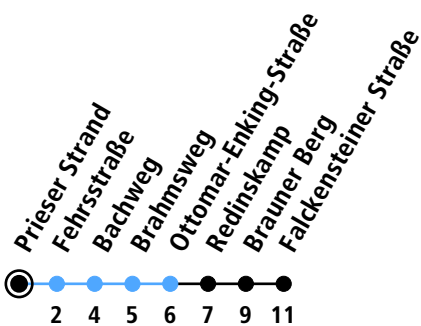

Uhr	Montag - Freitag	Samstag	Sonn-/Feiertag
4			
5	33		
6	18 52	18 48	
7	22 52	18 48	
8	22 52	18 48	
9	22 52	18 52	
10	22 52	22 52	
11	22 52	22 52	
12	22 52	22 52	
13	22 52	22 52	
14	22 52	22 52	
15	22 52	22 52	
16	22 52	22 52	
17	22 52	22 52	
18	22	22	
19			
20			
21			
22			
23			
0			

Gültig ab 29.05.2024 (ohne Gewähr)

● Kurzstrecke (gilt nicht Mo-Fr 6-9 Uhr)