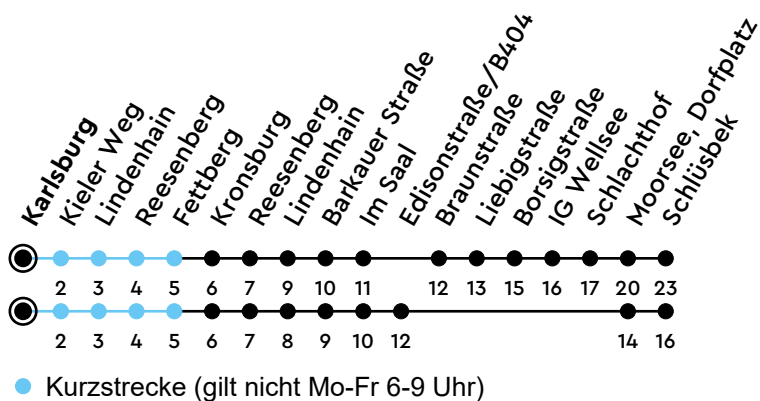

43 Karlsburg Richtung Schlüsbek

Uhr	Montag - Freitag	Samstag	Sonn-/Feiertag
4			
5	07 38		42 _A
6	12 42	12 42	42 _A
7	12 42	12 42	42 _A
8	12 41	12 42	42 _A
9	11 41	11 41	42 _A
10	11 41	11 41	42 _A
11	11 41	11 41	42 _A
12	11 41	11 41	42 _A
13	13 43	11 41	42 _A
14	13 43	11 41	42 _A
15	13 43	11 41	42 _A
16	13 43	11 41	42 _A
17	13 41	11 41	42 _A
18	11 41	11 41	42 _A
19	11 41	11 41	42 _A
20	11 43	11 43	42 _A
21	42 _A	42 _A	42 _A
22	42 _A	42 _A	42 _A
23	42 _A	42 _A	42 _A
0			

Gültig ab 01.01.2026 (ohne Gewähr) - Vom 24.12. bis 02.01. und zur Kieler Woche gelten Sonderfahrpläne.

A = via Edisonstr./B404 - fährt nicht über Liebigstr.

ECHTZEIT

NAH.SH

KVG Kieler Verkehrsgesellschaft mbH
 Wertstraße 233-243 · 24143 Kiel
 ☎ 0431 2203-2203 · www.kvg-kiel.de