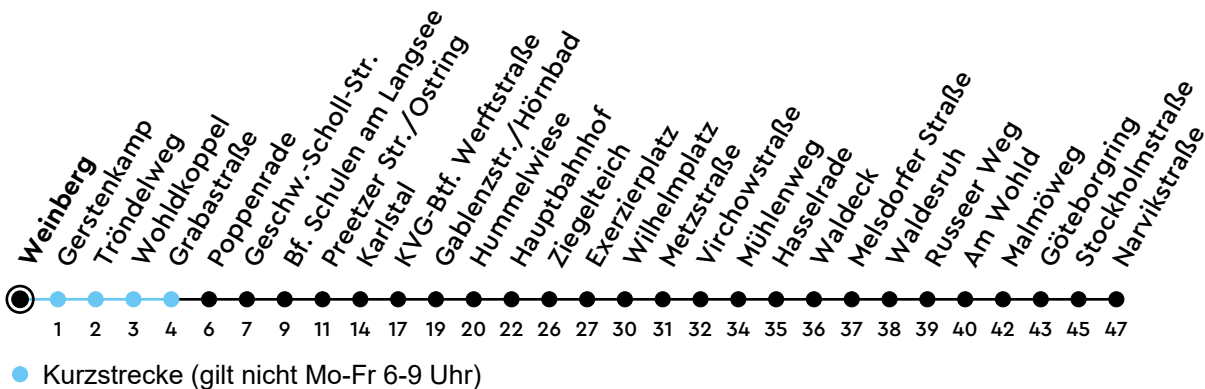

Uhr	Montag - Freitag	Samstag	Sonn-/Feiertag
4	52	57	
5	22 34 54	42	15
6	14 33 53	15 45	15
7	03 13 34 54	15 45	15 45
8	14 34 57	15 38 53	15 45
9	27 57	23 53	15 45
10	27 57	23 53	15 45
11	27 57	23 53	15 45
12	27 53	23 53	15 45
13	13 33 53	23 53	15 45
14	13 33 53	23 53	15 45
15	13 33 53	23 53	15 45
16	13 33 53	23 53	15 45
17	13 33 53	23 53	15 45
18	14 34 54	23 53	15 45
19	14 34 54	23 53	15 45
20	12 42	12 42	15 45
21	12 45	12 45	15 45
22	15 45	15 45	15 45
23	15	15	15
0			

Sperrung Reichenberger Allee - Gültig vom 06.07.2026 bis 22.07.2026 (ohne Gewähr)

ECHTZEIT