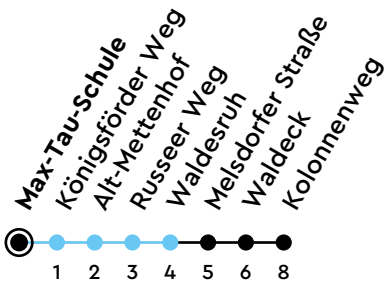

Uhr	Montag - Freitag	Samstag	Sonn-/Feiertag
4			
5			
6	13 43		
7	13 43		
8	13 43		
9	13 43		
10	13 43		
11	13 43		
12	13 43		
13	13 43		
14	13 43		
15	13 43		
16	13 43		
17	13 43		
18	13 43		
19	13 43		
20	13 43		
21			
22			
23			
0			

Gültig ab 24.05.2026 (ohne Gewähr) - Vom 24.12. bis 31.12. und zur Kieler Woche gelten Sonderfahrpläne.

● Kurzstrecke (gilt nicht Mo-Fr 6-9 Uhr)