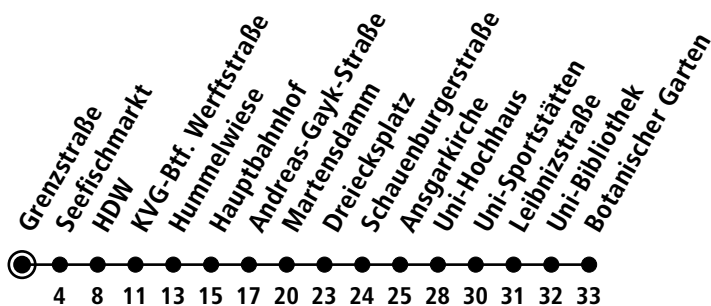

X60

Uhr	Montag - Freitag	Samstag	Sonn-/Feiertag
4			
5			
6			
7	27 47		
8	07 27 47		
9	07 27 47		
10	07 27 47		
11	07 27 47		
12	07 27 47		
13	07 27 47		
14	07 27 47		
15	07 27 47		
16	07 27 47		
17	07 27 47		
18	07 27 47		
19	07 27 47		
20	07 _A		
21			
22			
23			
0			

Gültig ab 10.12.2023 (ohne Gewähr)

A = Fährt bis Hauptbahnhof

● Kurzstreckentickets haben auf der Linie X60 keine Gültigkeit.