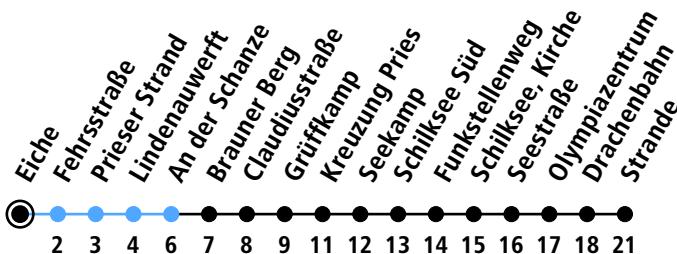

Uhr	Montag - Freitag	Samstag	Sonn-/Feiertag
4	50	52	52
5	20 50	20 52	20 52
6	05 _A 20 _A 34 49 _A	20 52	20 52
7	04 19 _A 34 49 _A	20 52	20 52
8	04 19 _A 34 49 _A	20 52	20 52
9	04 19 _A 34 49 _A	20 52	20 52
10	04 19 _A 34 49 _A	19 52	20 52
11	04 19 _A 34 49 _A	19 52	20 52
12	04 19 _A 34 49 _A 51 _B	19 52	20 52
13	04 19 _A 34 49 _A 54 _B	19 52	20 52
14	04 19 _A 34 49 _A	19 52	20 52
15	04 19 _A 34 49 _A	19 52	20 52
16	04 19 _A 34 49 _A	19 52	20 52
17	04 19 _A 34 49 _A	19 52	20 52
18	04 19 _A 34 49 _A	19 52	20 52
19	04 19 _A 34 49 _A	19 52	20 52
20	04 19 _A 34 52	19 52	20 52
21	20 52	20 52	20 52
22	20 52	20 52	20 52
23	20	20	20
0			

Gültig ab 10.12.2023 (ohne Gewähr)

A = Fährt bis Olympiazentrum

B = Nur an Schultagen

● Kurzstrecke (gilt nicht Mo-Fr 6-9 Uhr)