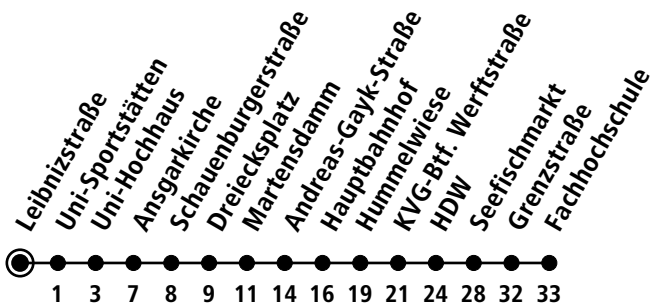

X60

Uhr	Montag - Freitag	Samstag	Sonn-/Feiertag
4			
5			
6			
7	27 47		
8	07 27 47		
9	07 27 47		
10	07 27 47		
11	07 27 47		
12	07 27 47		
13	07 27 47 57 _A		
14	07 27 47		
15	07 27 47 57 _A		
16	07 27 47		
17	07 27 47 57 _A		
18	07 27 47		
19	07 27 47		
20	07 _B		
21			
22			
23			
0			

Gültig ab 10.12.2023 (ohne Gewähr)

A = Nur während der Vorlesungszeiten; fährt bis Hauptbahnhof

B = Fährt bis Hauptbahnhof

● Kurzstreckentickets haben auf der Linie X60 keine Gültigkeit.