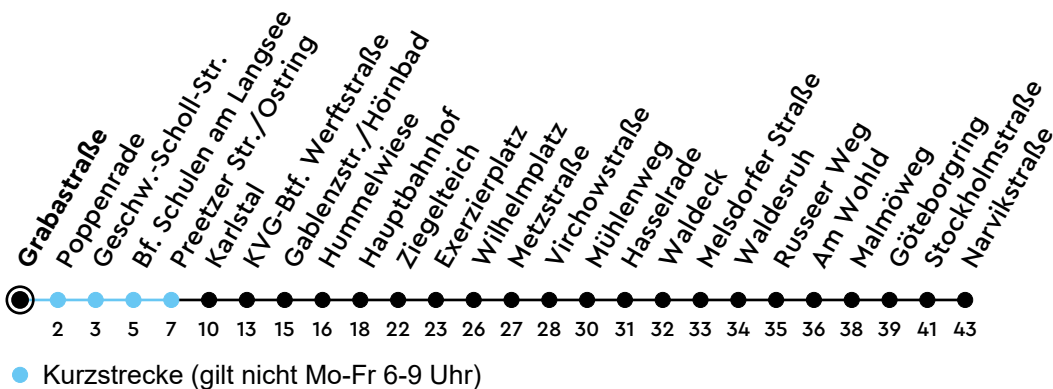

Uhr	Montag - Freitag	Samstag	Sonn-/Feiertag
4	56		
5	26 39 59	01 46	19
6	19 38 58	19 49	19
7	08 18 39 59	19 49	19 49
8	19 39	19 43 58	19 49
9	02 32	28 58	19 49
10	02 32	28 58	19 49
11	02 32	28 58	19 49
12	02 32 57	28 58	19 49
13	17 37 57	28 58	19 49
14	17 37 57	28 58	19 49
15	17 37 57	28 58	19 49
16	17 37 57	28 58	19 49
17	17 37 57	28 58	19 49
18	19 39 59	28 58	19 49
19	19 39 59	28 58	19 49
20	16 46	16 46	19 49
21	16 49	16 49	19 49
22	19 49	19 49	19 49
23	19	19	19
0			

Sperrung Reichenberger Allee - Gültig vom 06.07.2026 bis 22.07.2026 (ohne Gewähr)

ECHTZEIT