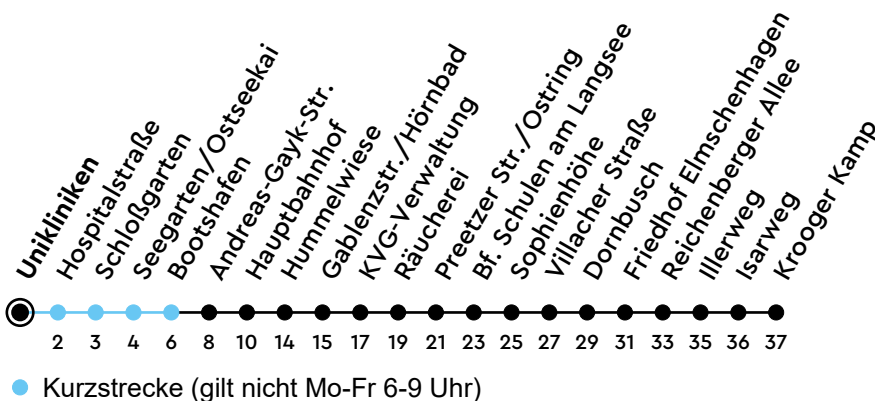

# 32 Unikliniken Richtung Elmschenhagen

Uhr	Montag - Freitag	Samstag	Sonn-/Feiertag
4	47	47	
5	17 49	37	22 <sub>H</sub>
6	09 29 49	07 37	22 <sub>H</sub>
7	09 29 49	07 37	18 <sub>H</sub> 48 <sub>H</sub>
8	09 29 49	07 37	18 <sub>H</sub> 48 <sub>H</sub>
9	09 29 49	09 29 49	18 <sub>H</sub> 48 <sub>H</sub>
10	09 29 49	09 29 49	18 <sub>H</sub> 48 <sub>H</sub>
11	09 29 49	09 29 49	18 <sub>H</sub> 48 <sub>H</sub>
12	09 29 49	09 29 49	18 <sub>H</sub> 51 <sub>H</sub>
13	09 29 49	09 29 49	21 <sub>H</sub> 51 <sub>H</sub>
14	09 29 49	09 29 49	21 <sub>H</sub> 51 <sub>H</sub>
15	09 29 49	09 29 49	21 <sub>H</sub> 51 <sub>H</sub>
16	09 29 49	09 29 49	21 <sub>H</sub> 51 <sub>H</sub>
17	09 29 49	09 29 49	21 <sub>H</sub> 51 <sub>H</sub>
18	09 29 49	09 29 49	21 <sub>H</sub> 51 <sub>H</sub>
19	09 29 49	09 29 49	21 <sub>H</sub> 51 <sub>H</sub>
20	18 48 <sub>H</sub>	18 48 <sub>H</sub>	21 <sub>H</sub> 48 <sub>H</sub>
21	18 <sub>H</sub> 48 <sub>H</sub>	18 <sub>H</sub> 48 <sub>H</sub>	18 <sub>H</sub> 48 <sub>H</sub>
22	18 <sub>H</sub> 48 <sub>H</sub>	18 <sub>H</sub> 48 <sub>H</sub>	18 <sub>H</sub> 48 <sub>H</sub>
23	18 <sub>H</sub> 48 <sub>H</sub>	18 <sub>H</sub> 48 <sub>H</sub>	18 <sub>H</sub> 48 <sub>H</sub>
0	18 <sub>H</sub>	18 <sub>H</sub>	18 <sub>H</sub>

Sperrung Reichenberger Allee - Gültig vom 11.07.2026 bis 22.07.2026 (ohne Gewähr)

H = fährt bis Hauptbahnhof

ECHTZEIT

NAH.SH

KVG Kieler Verkehrsgesellschaft mbH  
Wertstraße 233-243 · 24143 Kiel  
☎ 0431 2203-2203 · www.kvg-kiel.de