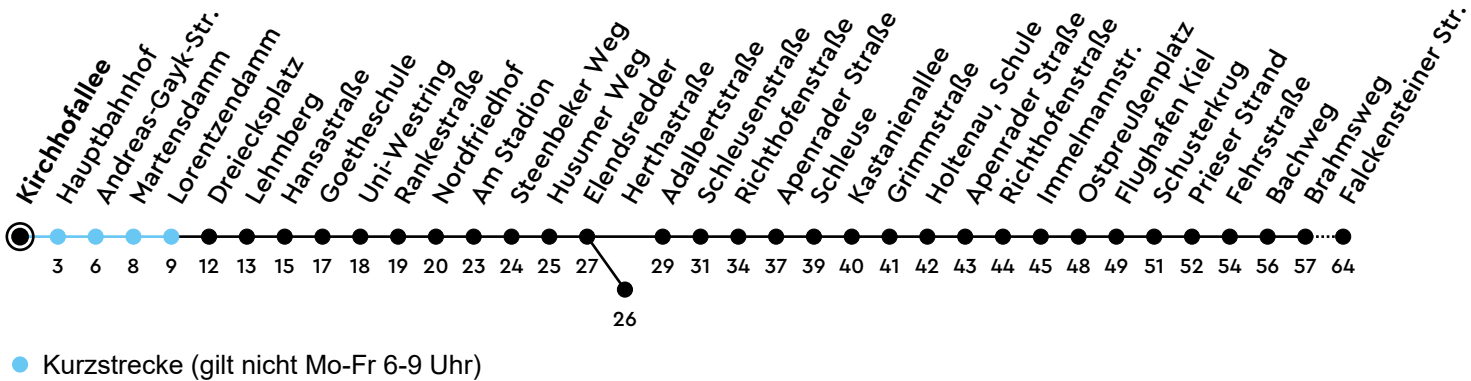

Uhr	Montag - Freitag	Samstag	Sonn-/Feiertag
4	53		
5	23 59	13 43	
6	29 59	13 43	
7	29 59	13 43	43
8	29 59	13 59	43
9	29 59	29 59	43
10	29 59	29 59	43
11	30	29 59	43
12	00 30	29 59	43
13	00 30	29 59	43
14	00 30	29 59	43
15	00 29 59	29 59	43
16	29 59	29 59	43
17	29 56 <sub>H</sub>	29 56 <sub>H</sub>	43
18	26 <sub>H</sub> 56 <sub>H</sub>	26 <sub>H</sub> 56 <sub>H</sub>	43
19	29 <sub>H</sub>	29 <sub>H</sub>	43
20	06 <sub>W</sub> 43 <sub>W</sub>	06 <sub>W</sub> 43 <sub>W</sub>	43 <sub>W</sub>
21	43 <sub>W</sub>	43 <sub>W</sub>	43 <sub>W</sub>
22	43 <sub>W</sub>	43 <sub>W</sub>	43 <sub>W</sub>
23	43 <sub>W</sub>	43 <sub>W</sub>	43 <sub>W</sub>
0			

Gültig ab 18.05.2026 (ohne Gewähr) - Vom 24.12. bis 31.12. und zur Kieler Woche gelten Sonderfahrpläne.

H = fährt bis Holtenau

W = fährt bis Wik, Herthastraße

ECHTZEIT