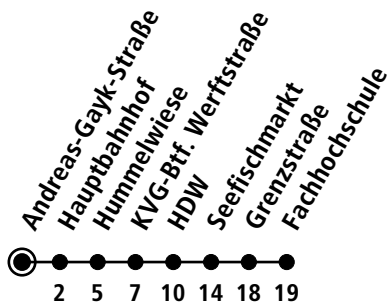

X60

Ⓜ Andreas-Gayk-Straße D
Universität ▶ Hbf ▶ Fachhochschule

Uhr	Montag - Freitag	Samstag	Sonn-/Feiertag
4			
5			
6			
7	41 51 _A		
8	01 21 41		
9	01 21 41		
10	01 21 41		
11	01 21 41		
12	01 21 41		
13	01 21 41		
14	01 11 _B 21 41		
15	01 21 41		
16	01 11 _B 21 41		
17	01 21 41		
18	01 11 _B 21 41		
19	01 21 41		
20	01 21 _C		
21			
22			
23			
0			

Gültig ab 10.12.2023 (ohne Gewähr)

A = Nur während der Vorlesungszeiten

C = Fährt bis Hauptbahnhof

B = Nur während der Vorlesungszeiten; fährt bis Hauptbahnhof

● Kurzstreckentickets haben auf der Linie X60 keine Gültigkeit.