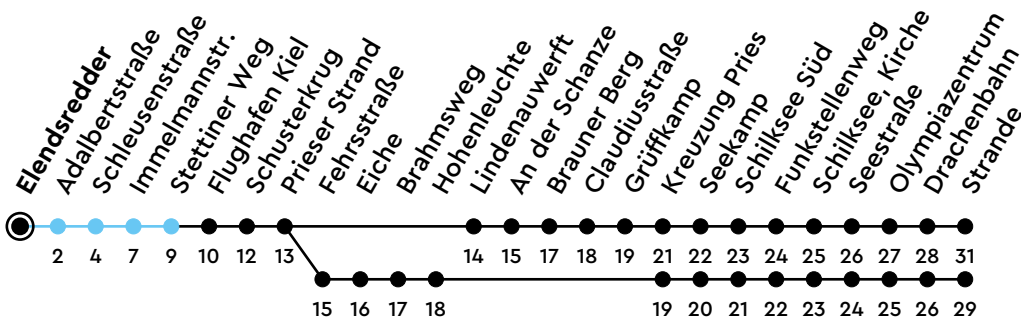

Uhr	Montag - Freitag	Samstag	Sonn-/Feiertag
4	55 _D	55 _D	55 _D
5	20 _B 35 _D 50 _B	20 _A 55 _D	20 _A 55 _D
6	05 _D 23 _B 38 _D 53 _B	25 _A 55 _D	25 _A 55 _D
7	08 _D 23 _B 34 _D 46 _B 58 _D	25 _A 55 _D	25 _A 55 _D
8	10 _B 22 _D 34 _B 46 _D 58 _B	25 _A 55 _D	25 _A 55 _D
9	10 _D 22 _B 34 _D 46 _B 58 _D	23 _A 53 _D	25 _A 56 _D
10	13 _B 28 _D 43 _B 58 _D	08 _B 23 _D 38 _B 53 _D	26 _A 56 _D
11	13 _B 28 _D 43 _B 58 _D	08 _B 23 _D 38 _B 53 _D	26 _A 56 _D
12	13 _B 30 _D 35 _S 45 _B	08 _B 23 _D 38 _B 53 _D	11 _B 26 _D 41 _B 56 _D
13	00 _D 15 _B 30 _D 38 _S 45 _B	08 _B 23 _D 38 _B 53 _D	11 _B 26 _D 41 _B 56 _D
14	00 _D 12 _B 24 _D 36 _B 48 _D	08 _B 23 _D 38 _B 53 _D	11 _B 26 _D 41 _B 56 _D
15	00 _B 12 _D 24 _B 36 _D 48 _B	08 _B 23 _D 38 _B 53 _D	11 _B 26 _D 41 _B 56 _D
16	00 _D 12 _B 24 _D 36 _B 48 _D	08 _B 23 _D 38 _B 53 _D	11 _B 26 _D 41 _B 56 _D
17	00 _B 12 _D 22 _B 34 _D 46 _B 58 _D	08 _B 23 _D 38 _B 53 _D	11 _B 26 _D 41 _B 56 _D
18	10 _B 28 _D 43 _B 58 _D	08 _B 23 _D 38 _B 53 _D	11 _B 26 _D 41 _B 56 _D
19	13 _B 28 _D 43 _B 58 _D	08 _B 23 _D 38 _B 53 _D	11 _B 26 _D 41 _B 56 _D
20	13 _B 28 _D 43 _B 55 _F	08 _B 23 _D 38 _B 56 _F	11 _B 26 _D 41 _B 56 _F
21	25 _C 55 _F	25 _C 55 _F	25 _C 55 _F
22	25 _C 55 _F	25 _C 55 _F	25 _C 55 _F
23	25 _C 55 _F	25 _C 55 _F	25 _C 55 _F
0			

Sperrung Holtenauer Str. - Gültig vom 18.05.2026 bis vsl. 05.06.2026

A = Linie 12 bis Strande; via Hohenleuchte

B = Linie 12 bis Schilksee; via Hohenleuchte

C = Linie 12 bis Strande; via Ostpreußenplatz, Hohenleuchte

D = Linie 13 bis Strande; via Brauner Berg

F = Linie 13 bis Strande; via Ostpreußenplatz, Brauner Berg

S = nur an Schultagen

● Kurzstrecke (gilt nicht Mo-Fr 6-9 Uhr)

ECHTZEIT