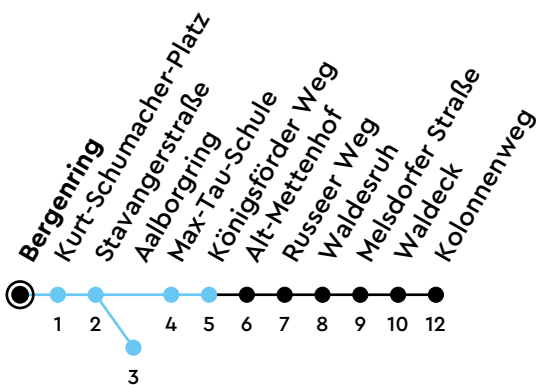

Uhr	Montag - Freitag	Samstag	Sonn-/Feiertag
4			
5			
6	09 40		
7	10 40	41 _M	
8	10 40	11 _M 41 _M	11 _M 41 _M
9	10 40	11 _M 41 _M	11 _M 41 _M
10	10 40	11 _M 41 _M	11 _M 41 _M
11	10 40	11 _M 41 _M	11 _M 41 _M
12	10 40	11 _M 41 _M	11 _M 41 _M
13	10 40	11 _M 41 _M	11 _M 41 _M
14	10 39	11 _M 41 _M	11 _M 41 _M
15	09 39	11 _M 41 _M	11 _M 41 _M
16	09 39	11 _M 41 _M	11 _M 41 _M
17	10 40	11 _M 41 _M	11 _M 41 _M
18	10 40	11 _M 41 _M	11 _M 41 _M
19	10 40	11 _M 41 _M	11 _M 41 _M
20	10 40	11 _M	
21			
22			
23			
0			

Gültig ab 24.05.2026 (ohne Gewähr) - Vom 24.12. bis 31.12. und zur Kieler Woche gelten Sonderfahrpläne.

M = fährt bis Mettenhof, Aalborgring

● Kurzstrecke (gilt nicht Mo-Fr 6-9 Uhr)

ECHTZEIT