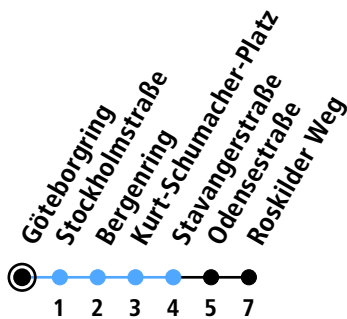

Uhr	Montag - Freitag	Samstag	Sonn-/Feiertag
4			
5	08 38 53 _A	08 38 53	11
6	08 20 35 50	08 23 38 53	11
7	05 20 35 50	08 23 38 53	11 41
8	05 20 35 50	08 23 38 53	11 41 53
9	05 20 35 50	08 20 35 50	11 23 41 53
10	05 20 35 50	05 20 35 50	11 23 41 53
11	05 20 35 50	05 20 35 50	11 23 41 53
12	05 20 35 50	05 20 35 50	11 23 41 53
13	05 20 _A 35 50	05 20 35 50	11 23 41 53
14	05 20 35 50	05 20 35 50	11 23 41 53
15	05 20 35 50	05 20 35 50	11 23 41 53
16	05 20 35 50	05 20 35 50	11 23 41 53
17	05 20 35 50	05 20 35 50	11 23 41 53
18	05 20 35 50	05 20 35 50	11 23 41 53
19	05 20 35 50	08 20 38 50	11 23 41 53
20	05 20 41	08 20 41	11 23 41
21	11 41	11 41	11 41
22	11 41	11 41	11 41
23	11	11	11
0			

Gültig ab 10.12.2023 (ohne Gewähr)

A = Fährt bis Melsdorf, Dorfplatz

● Kurzstrecke (gilt nicht Mo-Fr 6-9 Uhr)