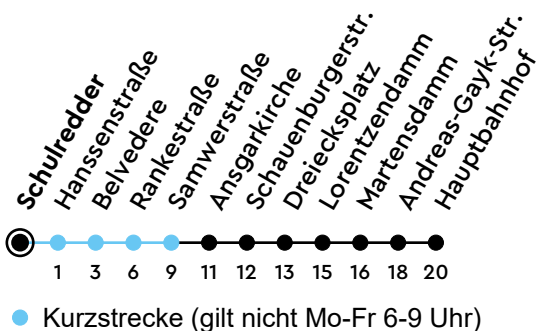

Uhr	Montag - Freitag	Samstag	Sonn-/Feiertag
4	52		
5	07 22 35 52	12 42	12 42
6	07 22 37 48	12 42	12 42
7	00 12 24 35 47 59	12 42	12 42
8	12 24 36 48	12 36	12 42
9	00 12 27 42 57	06 21 36 51	12 40
10	12 27 42 57	06 21 36 51	10 40
11	12 27 42 57	06 21 36 51	10 40
12	12 27 42 57	06 21 36 51	10 25 40 55
13	11 23 35 47 59	06 21 36 51	10 25 40 55
14	11 23 35 47 59	06 21 36 51	10 25 40 55
15	11 23 35 47 59	06 21 36 51	10 25 40 55
16	11 24 36 48	06 21 36 51	10 25 40 55
17	00 12 24 36 48 57	06 21 36 51	10 25 40 55
18	12 27 42 57	06 21 36 51	10 25 40 55
19	12 27 42 57	06 21 36 51	10 25 40 55
20	10 25 42	10 25 42	12 42
21	12 42	12 42	12 42
22	12 42	12 42	12 42
23	12	12	12
0			

Sperrung Holtener Str. - Gültig vom 24.05.2026 bis vsl. 05.06.2026

ECHTZEIT