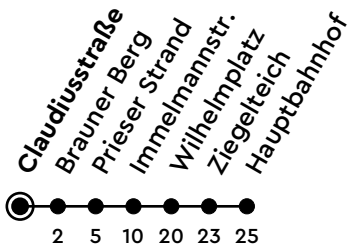

X90

Claudiusstraße Richtung Kiel Hbf

Uhr	Montag - Freitag	Samstag	Sonn-/Feiertag
4			
5			
6			
7			
8			
9			
10			
11			
12	03 _s	03 _s	03 _s
13	33 _s	33 _s	33 _s
14			
15	03 _s	03 _s	03 _s
16	33 _s	33 _s	33 _s
17			
18	03 _s	03 _s	03 _s
19	33 _s	33 _s	33 _s
20			
21			
22			
23			
0			

Gültig ab 11.04.2026 (ohne Gewähr) – Vom 24.12. bis 31.12. und zur Kieler Woche gelten Sonderfahrpläne.

S = Strandlinien X90/X92 verkehren nur vom 11.04. bis 11.10.2026

NAH.SH

KVG Kieler Verkehrsgesellschaft mbH
Wertstraße 233-243 · 24143 Kiel
☎ 0431 2203-2203 · www.kvg-kiel.de