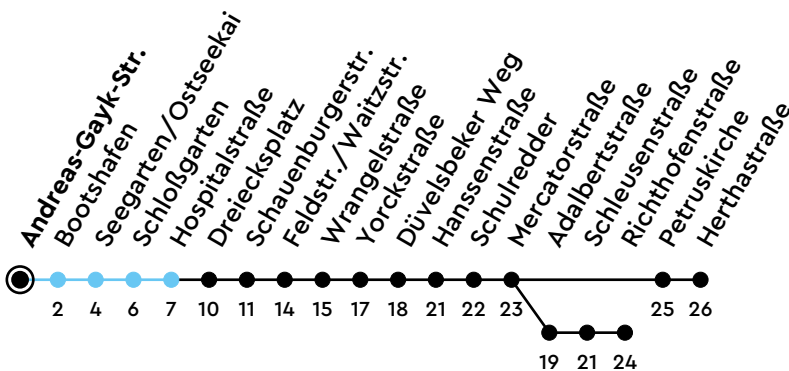

32 Andreas-Gayk-Straße Richtung Wik/Holtenau

Uhr	Montag - Freitag	Samstag	Sonn-/Feiertag
4			
5	02 32	02 37	02 37
6	03 23 43	22 52	37 _H
7	03 23 43	22 52	07 _H 37 _H
8	03 23 43	22 52	07 _H 37 _H
9	03 23 43	23 43	07 _H 37 _H
10	03 23 43	03 23 43	07 _H 37 _H
11	03 23 43	03 23 43	07 _H 37 _H
12	03 23 43	03 23 43	07 _H 37 _H
13	03 23 43	03 23 43	07 _H 37 _H
14	03 23 43	03 23 43	07 _H 37 _H
15	03 23 43	03 23 43	07 _H 37 _H
16	03 23 43	03 23 43	07 _H 37 _H
17	03 23 43	03 23 43	07 _H 37 _H
18	03 23 43	03 23 43	07 _H 37 _H
19	03 33 _H	03 33 _H	07 _H 37 _H
20	03 _H 37 _H	03 _H 37 _H	07 _H 37 _H
21	07 _H 37 _H	07 _H 37 _H	07 _H 37 _H
22	07 _H 37 _H	07 _H 37 _H	07 _H 37 _H
23	07 _H 37 _H	07 _H 37 _H	07 _H 37 _H
0			

Sperrung Feldstr. Ecke Homannstr. & Unikliniken – Gültig vom 06.07.2026 bis 10.07.2026 (ohne Gewähr)

H = fährt bis Holtenau

● Kurzstrecke (gilt nicht Mo-Fr 6-9 Uhr)

ECHTZEIT

NAH.SH

KVG Kieler Verkehrsgesellschaft mbH
 Wertstraße 233-243 · 24143 Kiel
 ☎ 0431 2203-2203 · www.kvg-kiel.de