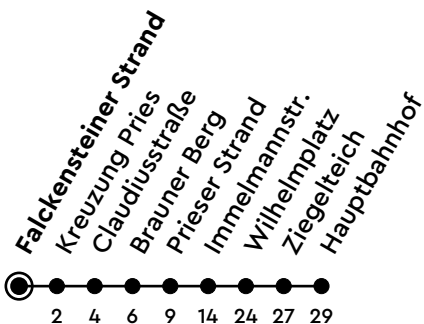

X90

Falckensteiner Strand Richtung Kiel Hbf

Uhr	Montag - Freitag	Samstag	Sonn-/Feiertag
4			
5			
6			
7			
8			
9			
10			
11	59 _s	59 _s	59 _s
12			
13	29 _s	29 _s	29 _s
14	59 _s	59 _s	59 _s
15			
16	29 _s	29 _s	29 _s
17	59 _s	59 _s	59 _s
18			
19	29 _s	29 _s	29 _s
20			
21			
22			
23			
0			

Gültig ab 11.04.2026 (ohne Gewähr) – Vom 24.12. bis 31.12. und zur Kieler Woche gelten Sonderfahrpläne.

S = Strandlinien X90/X92 verkehren nur vom 11.04. bis 11.10.2026

NAH.SH

KVG Kieler Verkehrsgesellschaft mbH
Wertstraße 233-243 · 24143 Kiel
☎ 0431 2203-2203 · www.kvg-kiel.de