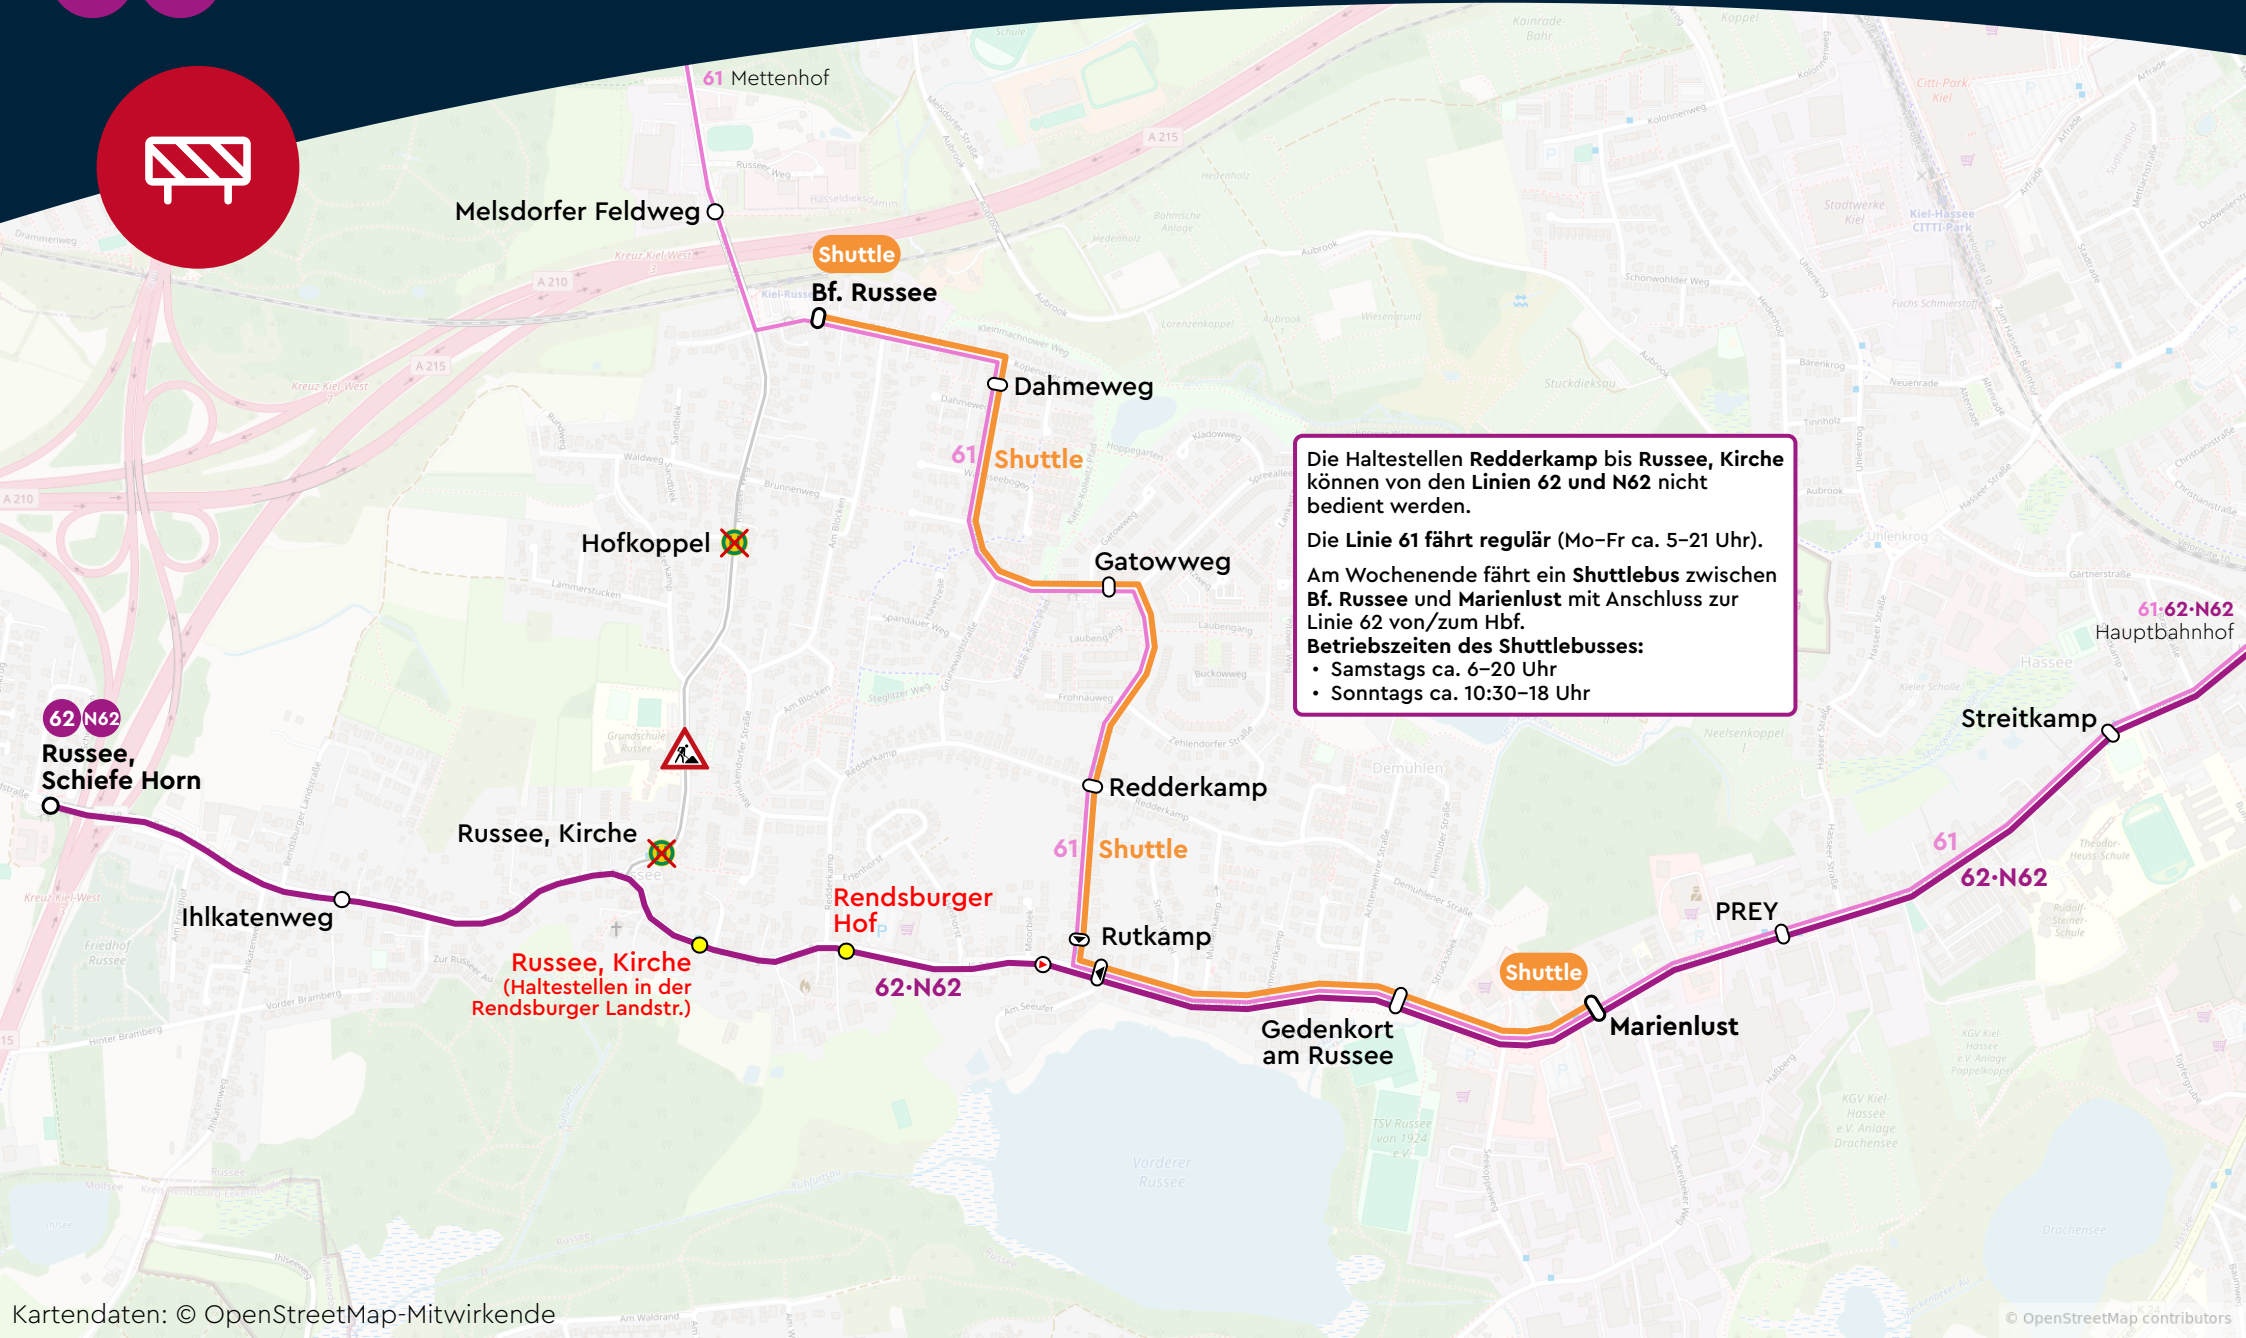

# SPERRUNG

## Russeer Weg

62 N62

Mo  
13.7.

Fr  
7.8.

Die Haltestellen Redderkamp bis Russee, Kirche können von den Linien 62 und N62 nicht bedient werden.

Die Linie 61 fährt regulär (Mo-Fr ca. 5-21 Uhr).

Am Wochenende fährt ein Shuttlebus zwischen Bf. Russee und Marienlust mit Anschluss zur Linie 62 von/zum Hbf.

**Betriebszeiten des Shuttlebusses:**

- Samstags ca. 6-20 Uhr
- Sonntags ca. 10:30-18 Uhr