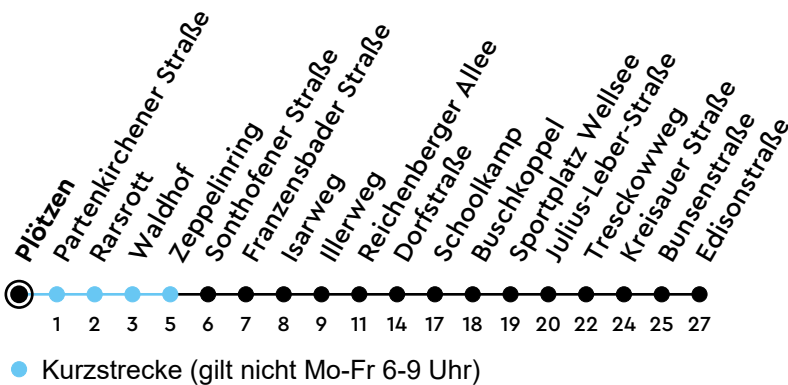

Uhr	Montag - Freitag	Samstag	Sonn-/Feiertag
4			
5			
6	25 54		
7	23 53		
8	24 54	47	45
9	24 54	57	45
10	24 54	57	45
11	24 54	57	45
12	24 54	57	45
13	24 54	57	45
14	24 54	57	45
15	24 54	57	45
16	24 54	57	45
17	24 54	57	45
18	24 54	57	45
19			
20			
21			
22			
23			
0			

Sperrung Reichenberger Allee - Gültig vom 06.07.2026 bis 22.07.2026 (ohne Gewähr)

ECHTZEIT