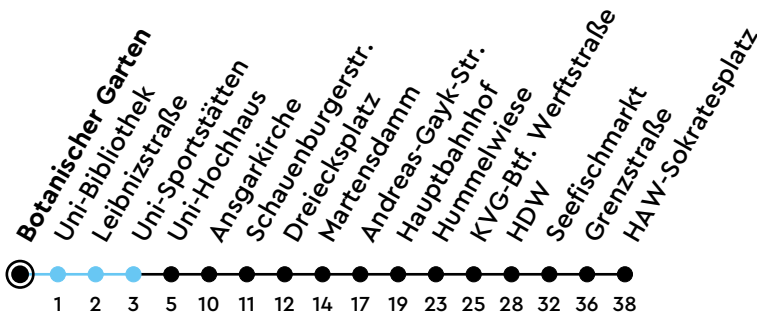

Uhr	Montag - Freitag	Samstag	Sonn-/Feiertag
4			
5			
6			
7	25 48		
8	05 25 45		
9	05 25 30 _V 45		
10	05 25 45		
11	05 25 45		
12	05 25 45		
13	05 25 45		
14	05 25 45		
15	05 25 45 55 _U		
16	05 25 45		
17	05 25 45 55 _U		
18	05 25 45		
19	05 25 45		
20	05 _H		
21			
22			
23			
0			

Gültig ab 26.03.2026 (ohne Gewähr) - Vom 24.12. bis 31.12. und zur Kieler Woche gelten Sonderfahrpläne.

H = fährt bis Hauptbahnhof

U = fährt bis Hauptbahnhof; nur während der Vorlesungszeiten der Uni

V = nur während der Vorlesungszeiten der HAW

● Kurzstrecke (gilt nicht Mo-Fr 6-9 Uhr) – Auf der Linie X60 nur in der NAH.SH-App erhältlich.

ECHTZEIT