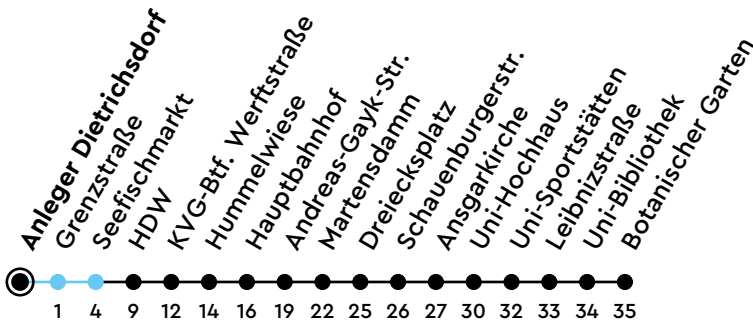

Uhr	Montag - Freitag	Samstag	Sonn-/Feiertag
4			
5			
6			
7	25 35 50		
8	05 20 35 50		
9	05 20 35 51		
10	06 21 36 51		
11	06 20 35 50		
12	05 20 35 50		
13	05 20 35 50		
14	05 20 35 50		
15	05 20 35 50		
16	05 21 36 51		
17	06 21 36 51		
18	06 21 36 51		
19	06 21 36 51		
20	11 _H		
21			
22			
23			
0			

Gültig ab 01.01.2026 (ohne Gewähr) – Vom 24.12. bis 02.01. und zur Kieler Woche gelten Sonderfahrpläne.

H = fährt bis Hauptbahnhof

● Kurzstrecke (gilt nicht Mo-Fr 6-9 Uhr) – Auf der Linie X60 nur in der NAH.SH-App erhältlich.