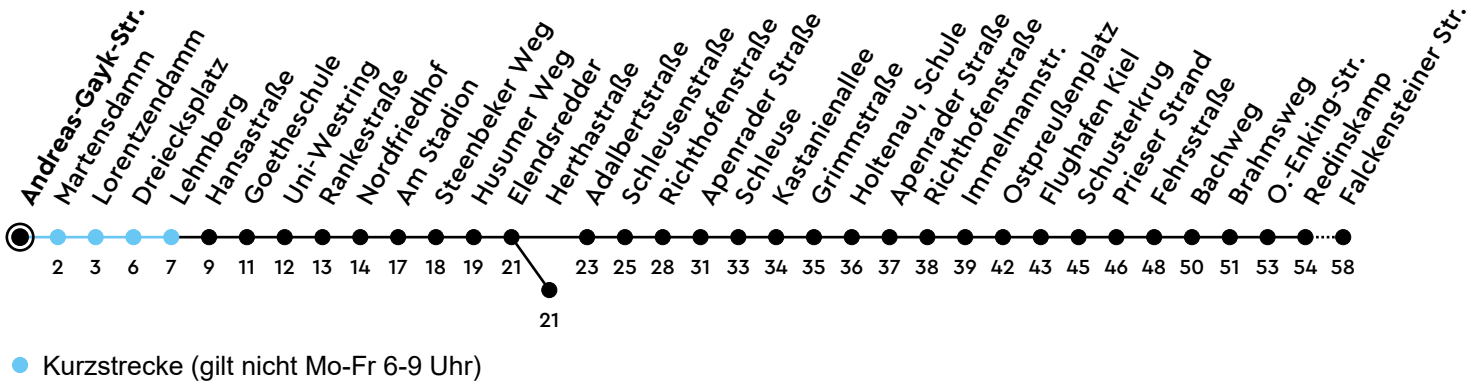

Uhr	Montag - Freitag	Samstag	Sonn-/Feiertag
4	37 _H		
5	02 32	22 52	
6	05 35	22 52	
7	05 17 35	22 52	52
8	05 35	22	52
9	05 35	05 35	52
10	05 35	05 35	52
11	05 36	05 35	52
12	06 36	05 35	52
13	06 36	05 35	52
14	06 36	05 35	52
15	06 35	05 35	52
16	05 35	05 35	52
17	05 35	05 35	52
18	02 _H 32 _H	02 _H 32 _H	52
19	02 _H 35 _H	02 _H 35 _H	52
20	11 _W 52 _W	11 _W 52 _W	52 _W
21	52 _W	52 _W	52 _W
22	52 _W	52 _W	52 _W
23	52 _W	52 _W	52 _W
0			

Gültig ab 24.05.2026 (ohne Gewähr) - Vom 24.12. bis 31.12. und zur Kieler Woche gelten Sonderfahrpläne.

H = fährt bis Holtenau

W = fährt bis Wik, Herthastraße

ECHTZEIT