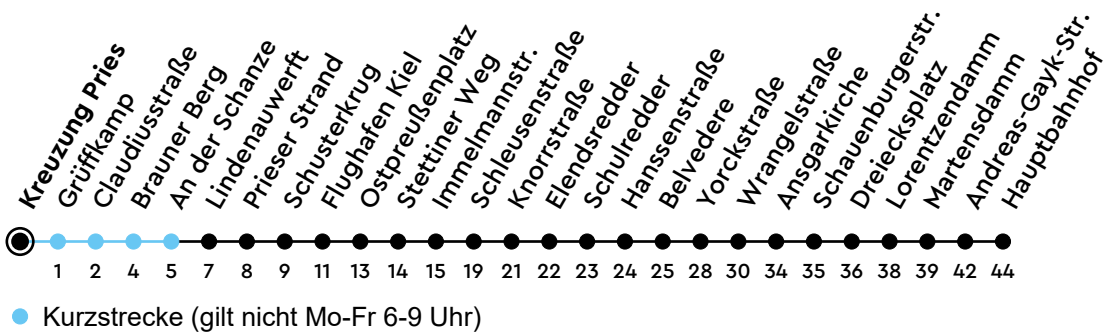

13

Kreuzung Pries Richtung Kiel Hbf

Uhr	Montag - Freitag	Samstag	Sonn-/Feiertag
4	48	53	54
5	14 46	53	54
6	16 39	53	54
7	03 24 33 _s 51	53	54
8	15 39	45	54
9	06 36	15 45	49
10	06 36	15 45	49
11	06 36	15 45	49
12	06 36	15 45	19 49
13	01 25 49	15 45	19 49
14	13 37	15 45	19 49
15	01 25 49	15 45	19 49
16	15 39	15 45	19 49
17	03 27 51	15 45	19 49
18	21 51	15 45	19 49
19	21 49	15 49	19 54
20	06 53	06 53	54
21	53	53	54
22	53	53	54
23			
0			

Gültig ab 18.05.2026 (ohne Gewähr) - Vom 24.12. bis 31.12. und zur Kieler Woche gelten Sonderfahrpläne.

S = fährt bis Ernst-Barlach-Gymnasium; nur an Schultagen

ECHTZEIT