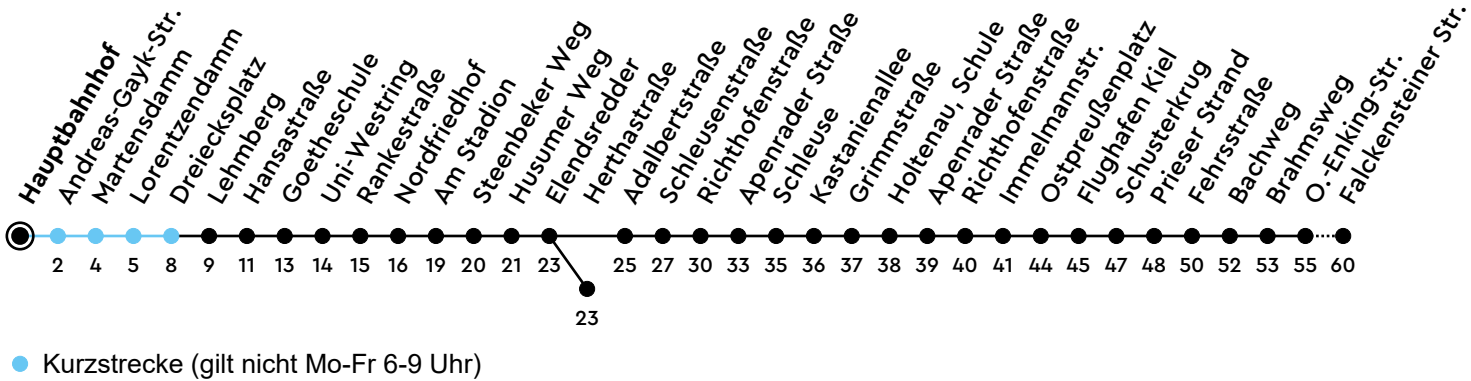

Uhr	Montag - Freitag	Samstag	Sonn-/Feiertag
4	35 <sub>H</sub>		
5	00 30	20 50	
6	03 33	20 50	
7	03 15 33	20 50	50
8	03 33	20	50
9	03 33	03 33	50
10	03 33	03 33	50
11	03 34	03 33	50
12	04 34	03 33	50
13	04 34	03 33	50
14	04 34	03 33	50
15	04 33	03 33	50
16	03 33	03 33	50
17	03 33	03 33	50
18	00 <sub>H</sub> 30 <sub>H</sub>	00 <sub>H</sub> 30 <sub>H</sub>	50
19	00 <sub>H</sub> 33 <sub>H</sub>	00 <sub>H</sub> 33 <sub>H</sub>	50
20	09 <sub>W</sub> 50 <sub>W</sub>	09 <sub>W</sub> 50 <sub>W</sub>	50 <sub>W</sub>
21	50 <sub>W</sub>	50 <sub>W</sub>	50 <sub>W</sub>
22	50 <sub>W</sub>	50 <sub>W</sub>	50 <sub>W</sub>
23	50 <sub>W</sub>	50 <sub>W</sub>	50 <sub>W</sub>
0			

Gültig ab 24.05.2026 (ohne Gewähr) - Vom 24.12. bis 31.12. und zur Kieler Woche gelten Sonderfahrpläne.

H = fährt bis Holtenau

W = fährt bis Wik, Herthastraße

ECHTZEIT