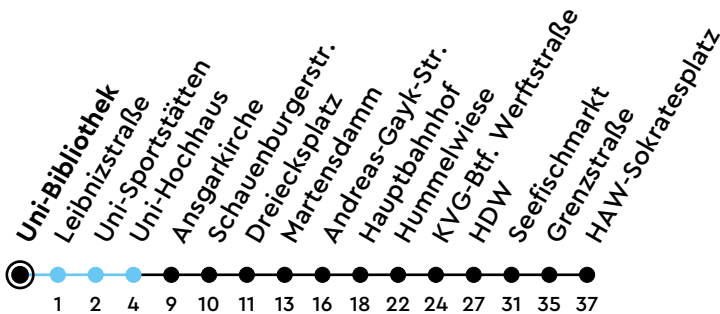

Uhr	Montag - Freitag	Samstag	Sonn-/Feiertag
4			
5			
6			
7	26 49		
8	06 26 46		
9	06 26 31 _V 46		
10	06 26 46		
11	06 26 46		
12	06 26 46		
13	06 26 46		
14	06 26 46		
15	06 26 46 56 _U		
16	06 26 46		
17	06 26 46 56 _U		
18	06 26 46		
19	06 26 46		
20	06 _H		
21			
22			
23			
0			

Gültig ab 26.03.2026 (ohne Gewähr) - Vom 24.12. bis 31.12. und zur Kieler Woche gelten Sonderfahrpläne.

H = fährt bis Hauptbahnhof

U = fährt bis Hauptbahnhof; nur während der Vorlesungszeiten der Uni

V = nur während der Vorlesungszeiten der HAW

● Kurzstrecke (gilt nicht Mo-Fr 6-9 Uhr) – Auf der Linie X60 nur in der NAH.SH-App erhältlich.

ECHTZEIT