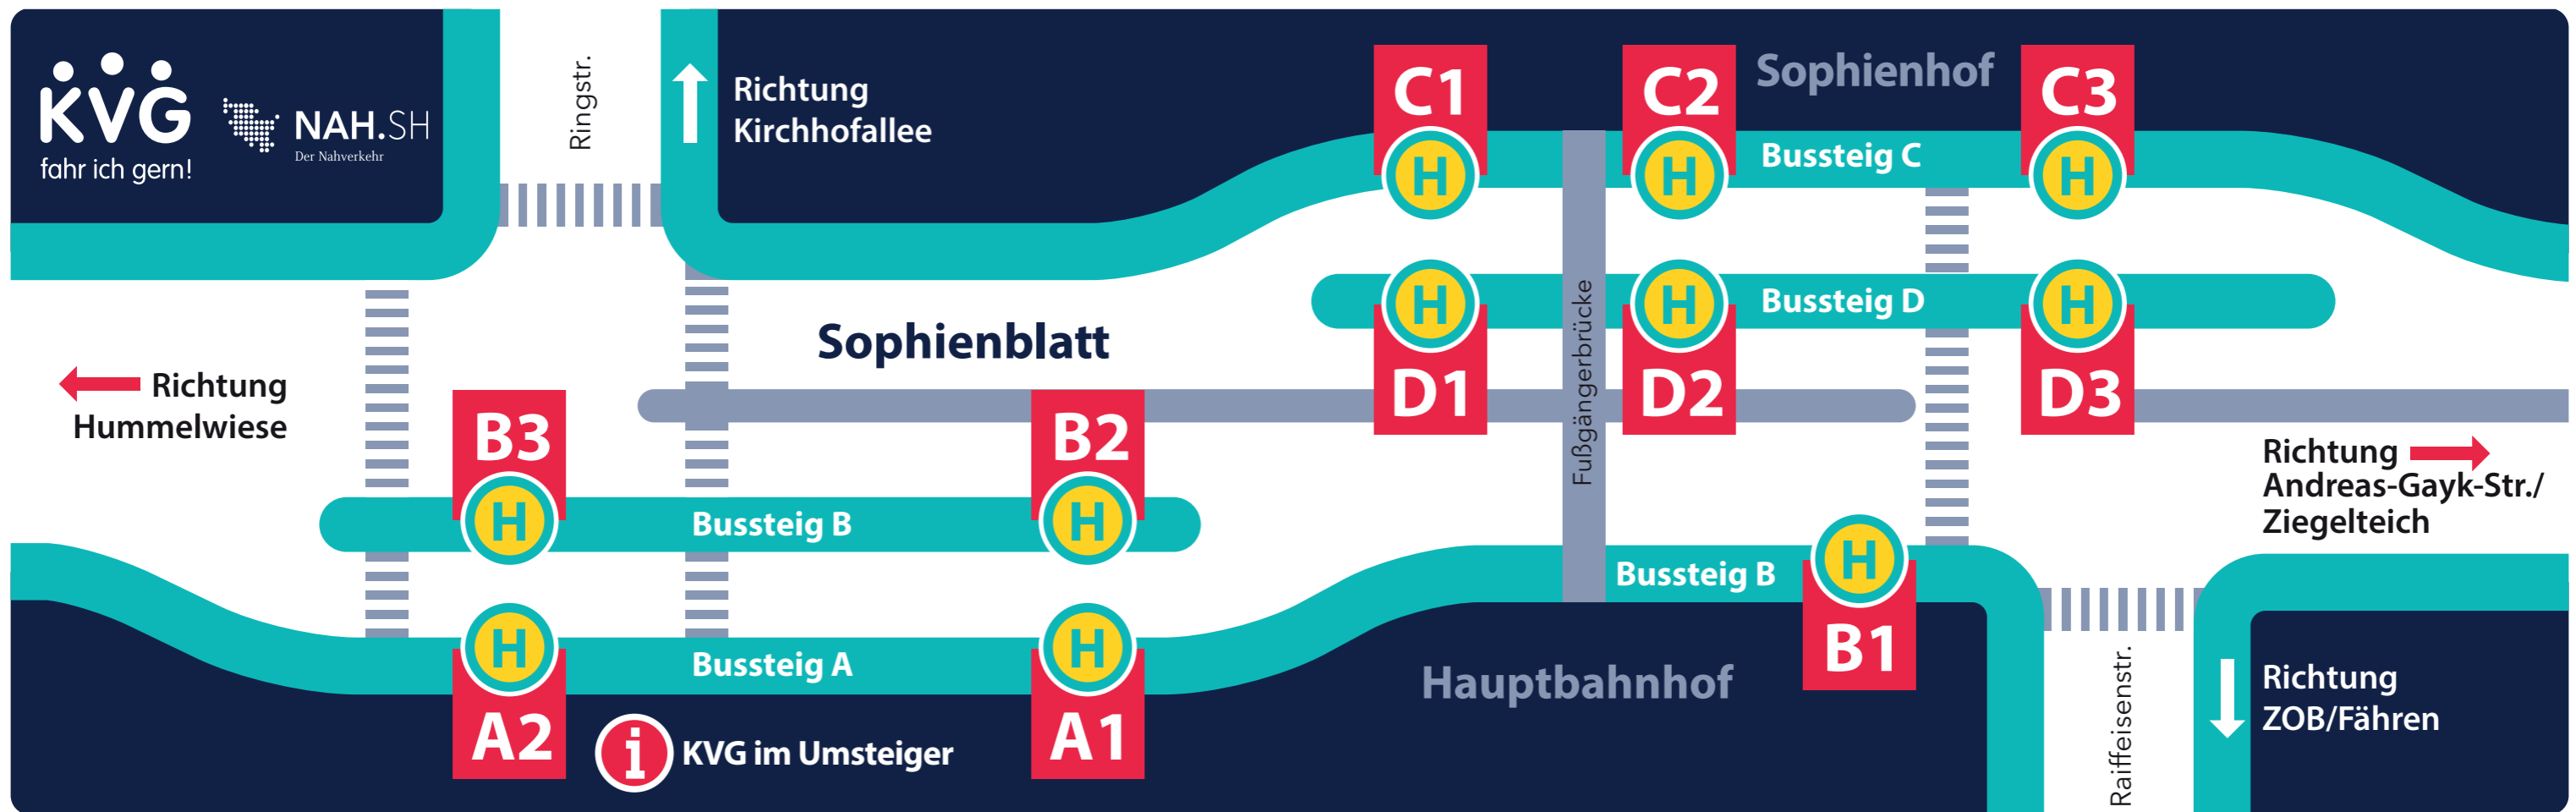

C3

Linie	Ziel
41/42	Meimersdorf
43	Schlüsbek
45	Rönne
71	Ellerbeker Weg
72	Wellingdorf
42N	Meimersdorf

D1

Linie	Ziel
52	Krummbogen
925	Laboe
102	Laboe
200/201/210	Schönberg
300	Raisdorf
310/315	Lütjenburg/ Oldenburg
410	Bad Segeberg
767	Klein Königsförde
780	Nortorf
790	Flintbek

D2

Linie	Ziel
11	Dietrichsdorf,
14	Laboe
15	Heikendorf,
60S	Fachhochschule
11N	Dietrichsdorf
14N	Laboe

D3

Linie	Ziel
12/13	Schulensee
61	Mettenhof
62	Russee
91	Melsdorf
12N	Schulensee
62N	Russee

A1

Linie	Ziel
11	Wik, Kanal
12/13	Strande/Schilksee
14/15	Mettenhof
30S	Strande/Schilksee
90S	Falckensteiner Strand
92S	Strande
11N	Wik, Kanal
12N	Strande
14N	Mettenhof

A2

Linie	Ziel
44	Reventloubrücke (nur während der Kieler Woche)
60S	Universität

B1

Linie	Ziel
22	Suchsdorf
50	Universität
51	Reventloubrücke
52	KVG-Verwaltung
81	Suchsdorf
91	Friedrichsort
22N	Suchsdorf

B2

Linie	Ziel
31	Mettenhof
32	Wik/Holtenau
34	Kronshagen
43	CITTI-PARK
61	Suchsdorf
62	Projensdorf
71/72	Kronshagen
31N	Mettenhof
62N	Projensdorf

B3

Linie	Ziel
41	Tannenber
42	Suchsdorf
42N	Suchsdorf