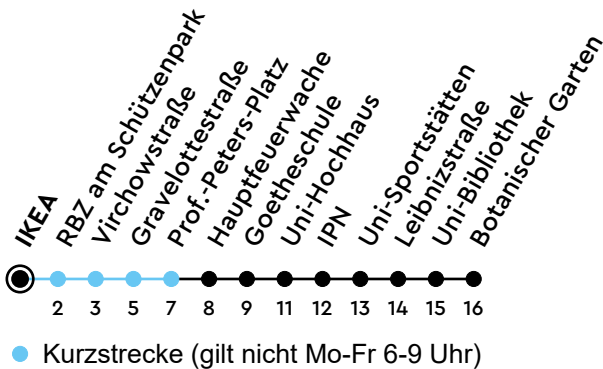

Uhr	Montag - Freitag	Samstag	Sonn-/Feiertag
4			
5	22 52		
6	33 48	12 42	
7	03 14 _R 19 26 _S 34 44 _V 49 54 _V	12 42	
8	04 18 33 48	12 42	12 42
9	03 18 33 43 _V 48 53 _V	08 33	12 42
10	03 18 33 48	03 33	12 42
11	03 18 33 48 53 _V	03 33	12 42
12	03 18 33 48	03 33	12 42
13	03 18 33 49	03 33	12 42
14	04 19 34 49	03 33	12 42
15	04 19 34 49	03 33	12 42
16	04 19 34 49	03 33	12 42
17	04 19 34 48	03 33	12 42
18	03 18 33 48	03 33	12 42
19	03 18 33 48	03 33	12 42
20	03 18 43	03 43	12 42
21	12 42	12 42	12
22	12 42	12 42	12
23	12 42	12 42	12
0			

Gültig ab 01.01.2026 (ohne Gewähr) - Vom 24.12. bis 02.01. und zur Kieler Woche gelten Sonderfahrpläne.

R = fährt bis RBZ am Schützenpark; nur an Schultagen

V = nur während der Vorlesungszeiten

S = nur an Schultagen