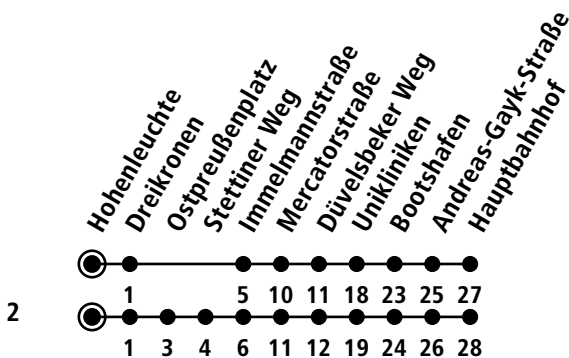

X30

 Hohenleuchte

Strande ▶ Schilksee ▶ Wik ▶ Kiel Hbf

Uhr	Montag - Freitag	Samstag	Sonn-/Feiertag
4			
5	18 52		
6	22 52		
7	07 ² _A 22 52		
8	22 52		
9	22 52		
10	22 52		
11	22 52		
12	22 52		
13	22 52		
14	22 52		
15	22 52		
16	22 52		
17	22 52		
18	22 52		
19	22 52		
20			
21			
22			
23			
0			

Gültig ab 22.04.2024 (ohne Gewähr)

A = Nur an Schultagen

• Kurzstreckentickets haben auf der Linie X30 keine Gültigkeit.