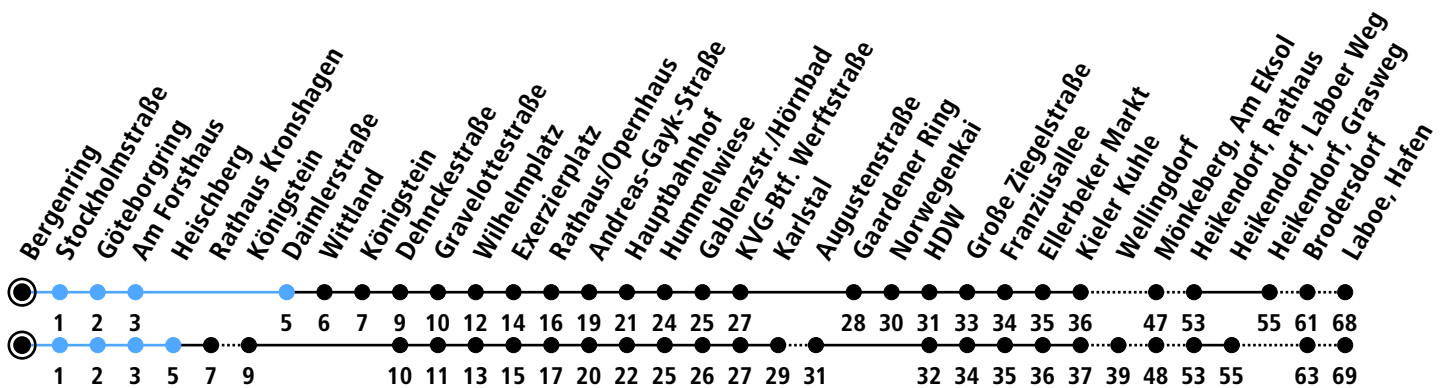

Uhr	Montag - Freitag	Samstag	Sonn-/Feiertag
4	56	56	
5	26 49	26 56	23 _A
6	19 49	26 56	23 _A 53 _A
7	19 49	26 56	23 _A 53 _A
8	19 49	26 49	23 _A 53 _A
9	19 49	19 49	23 _A 53 _A
10	19 49	19 49	23 _A 53 _A
11	19 49	19 49	23 _A 53 _A
12	19 49	19 49	23 _A 53 _A
13	19 49	19 49	23 _A 53 _A
14	19 49	19 49	23 _A 53 _A
15	19 49	19 49	23 _A 53 _A
16	19 49	19 49	23 _A 53 _A
17	19 49	19 49	23 _A 53 _A
18	19 49	19 46 _B	23 _A 53 _A
19	19 53 _A	16 _B 53 _A	23 _A 53 _A
20	23 _A 53 _A	23 _A 53 _A	23 _A 53 _A
21	23 _A 53 _A	23 _A 53 _A	23 _A 53 _A
22	23 _A 53 _B	23 _A 53 _B	23 _A 53 _B
23			
0			

Gültig ab 10.12.2023 (ohne Gewähr)

A = Über Kronshagen; über Karlstal, Wellingdorf

B = Über Kronshagen

● Kurzstrecke (gilt nicht Mo-Fr 6-9 Uhr)