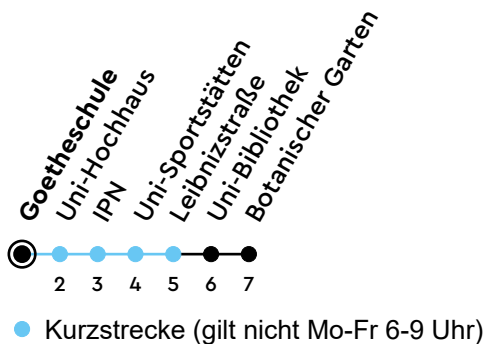

Uhr	Montag - Freitag	Samstag	Sonn-/Feiertag
4			
5	30		
6	00 25 43	20 50	
7	03 24 36 _S 44 54 _V	20 50	
8	04 24 43	20 50	20 50
9	03 23 43 53 _V	17 42	20 50
10	03 23 43	12 42	20 50
11	03 23 43	12 42	20 50
12	03 23 43	12 42	20 50
13	03 24 44	12 42	20 50
14	04 24 44	12 42	20 50
15	04 24 44	12 42	20 50
16	04 24 44	12 42	20 50
17	04 24 44	12 42	20 50
18	04 24 43	12 42	20 50
19	03 23 43	12 42	20 50
20	03 23 52	12 52	20 50
21	20 50	20 50	20
22	20 50	20 50	20
23	20 50	20 50	20
0			

Gültig ab 26.03.2026 (ohne Gewähr) - Vom 24.12. bis 31.12. und zur Kieler Woche gelten Sonderfahrpläne.

S = nur an Schultagen

V = nur während der Vorlesungszeiten

ECHTZEIT