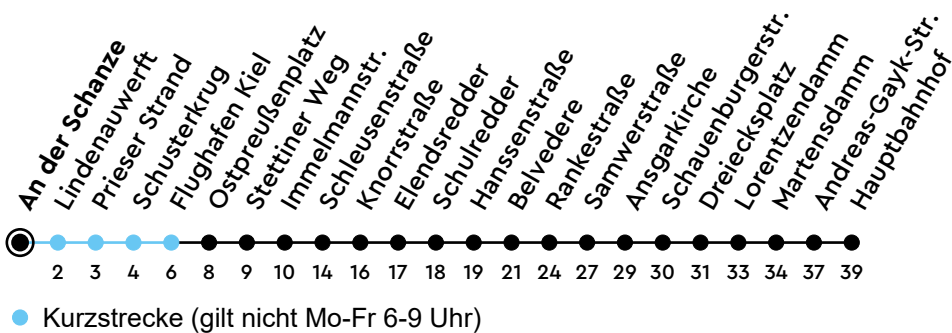

13

An der Schanze Richtung Kiel Hbf

Uhr	Montag - Freitag	Samstag	Sonn-/Feiertag
4	53	58	58
5	19 51	58	58
6	21 44	58	58
7	08 29 56	58	58
8	20 44	50	58
9	11 41	20 50	54
10	11 41	20 50	54
11	11 41	20 50	54
12	11 41	20 50	24 54
13	06 30 54	20 50	24 54
14	18 42	20 50	24 54
15	06 30 54	20 50	24 54
16	20 44	20 50	24 54
17	08 32 56	20 50	24 54
18	26 56	20 50	24 54
19	26 54	20 54	24 58
20	11 58	11 58	58
21	58	58	58
22	58	58	58
23			
0			

Sperrung Holtenauer Str. - Gültig vom 24.05.2026 bis vsl. 05.06.2026 (ohne Gewähr)

ECHTZEIT

NAH.SH

KVG Kieler Verkehrsgesellschaft mbH
Wertstraße 233-243 · 24143 Kiel
☎ 0431 2203-2203 · www.kvg-kiel.de