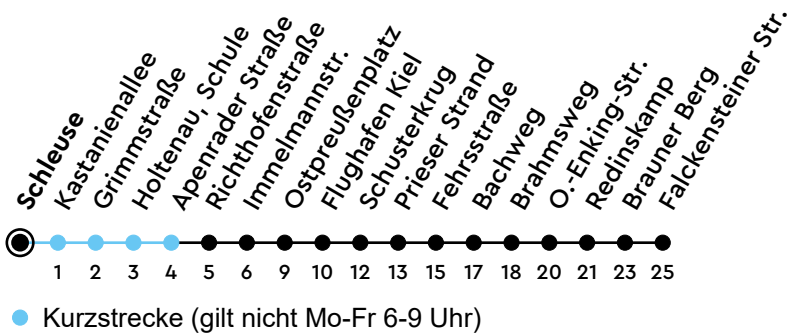

Uhr	Montag - Freitag	Samstag	Sonn-/Feiertag
4			
5	31	51	
6	01 36	21 51	
7	06 36	21 51	
8	08 36	21 51	
9	06 36	36	
10	06 36	06 36	
11	06 36	06 36	
12	10 40	06 36	
13	10 40	06 36	
14	10 40	06 36	
15	10 40	06 36	
16	06 36	06 36	
17	06 36	06 36	
18	06	06	
19			
20	06 _H	06 _H	
21			
22			
23			
0			

Gültig ab 24.05.2026 (ohne Gewähr) - Vom 24.12. bis 31.12. und zur Kieler Woche gelten Sonderfahrpläne.

H = fährt bis Holtenau

ECHTZEIT