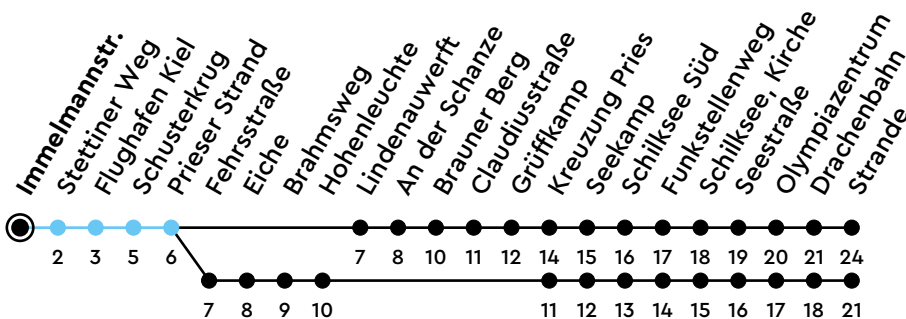

Uhr	Montag - Freitag	Samstag	Sonn-/Feiertag
4	59 _D	59 _D	59 _D
5	24 _B 39 _D 54 _B	24 _A 59 _D	24 _A 59 _D
6	09 _D 27 _B 42 _D 57 _B	29 _A 59 _D	29 _A 59 _D
7	12 _D 27 _B 38 _D 50 _B	29 _A 59 _D	29 _A 59 _D
8	02 _D 14 _B 26 _D 38 _B 50 _D	29 _A 59 _D	29 _A 59 _D
9	02 _B 14 _D 26 _B 38 _D 50 _B	27 _A 57 _D	29 _A
10	02 _D 17 _B 32 _D 47 _B	12 _B 27 _D 42 _B 57 _D	00 _D 30 _A
11	02 _D 17 _B 32 _D 47 _B	12 _B 27 _D 42 _B 57 _D	00 _D 30 _A
12	02 _D 17 _B 33 _D 42 _S 48 _B	12 _B 27 _D 42 _B 57 _D	00 _D 15 _B 30 _D 45 _B
13	03 _D 18 _B 33 _D 45 _S 48 _B	12 _B 27 _D 42 _B 57 _D	00 _D 15 _B 30 _D 45 _B
14	03 _D 15 _B 27 _D 39 _B 51 _D	12 _B 27 _D 42 _B 57 _D	00 _D 15 _B 30 _D 45 _B
15	03 _B 15 _D 27 _B 39 _D 51 _B	12 _B 27 _D 42 _B 57 _D	00 _D 15 _B 30 _D 45 _B
16	03 _D 15 _B 27 _D 39 _B 51 _D	12 _B 27 _D 42 _B 57 _D	00 _D 15 _B 30 _D 45 _B
17	03 _B 15 _D 26 _B 38 _D 50 _B	12 _B 27 _D 42 _B 57 _D	00 _D 15 _B 30 _D 45 _B
18	02 _D 14 _B 32 _D 47 _B	12 _B 27 _D 42 _B 57 _D	00 _D 15 _B 30 _D 45 _B
19	02 _D 17 _B 32 _D 47 _B	12 _B 27 _D 42 _B 57 _D	00 _D 15 _B 30 _D 45 _B
20	02 _D 17 _B 32 _D 47 _B 59 _F	12 _B 27 _D 42 _B	00 _D 15 _B 30 _D 45 _B
21	29 _C 59 _F	00 _F 29 _C 59 _F	00 _F 29 _C 59 _F
22	29 _C 59 _F	29 _C 59 _F	29 _C 59 _F
23	29 _C 59 _F	29 _C 59 _F	29 _C 59 _F
0			

Gültig ab 06.06.2026 (ohne Gewähr) - Vom 24.12. bis 02.01. und zur Kieler Woche gelten Sonderfahrpläne.

A = Linie 12 bis Strande; via Hohenleuchte

B = Linie 12 bis Schilksee; via Hohenleuchte

C = Linie 12 bis Strande; via Ostpreußenplatz, Hohenleuchte

D = Linie 13 bis Strande; via Brauner Berg

F = Linie 13 bis Strande; via Ostpreußenplatz, Brauner Berg

S = nur an Schultagen

● Kurzstrecke (gilt nicht Mo-Fr 6-9 Uhr)

ECHTZEIT